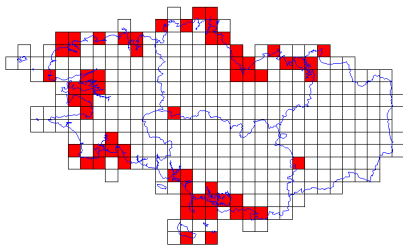

# Atlas des oiseaux en hiver - Cartes par espèce

**Goéland cendré (112/359)**

**Goéland leucopnée (18/359)**

**Goéland marin (118/359)**

**Grand Corbeau (33/359)**

**Grand Cormoran (221/359)**

**Grand Gravelot (79/359)**

**Grand Labbe (12/359)**

**Grande Aigrette (53/359)**

**Gravelot à collier interrompu (10/359)**

**Grèbe à cou noir (63/359)**

**Grèbe castagneux (140/359)**

**Grèbe esclavon (36/359)**

**Grèbe huppé (155/359)**

**Grèbe jougris (2/359)**

**Grimpereau des bois (2/359)**

# Atlas des oiseaux en hiver - Cartes par espèce

**Grimpereau des jardins (195/359)**

**Grive draine (198/359)**

**Grive litorne (198/359)**

**Grive mauvis (245/359)**

**Grive musicienne (282/359)**

**Grosbec casse-noyaux (21/359)**