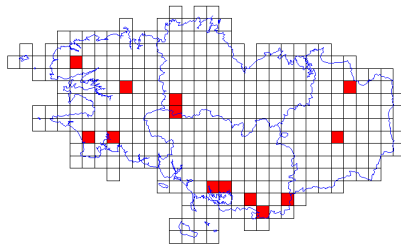

Milan royal (13/359)