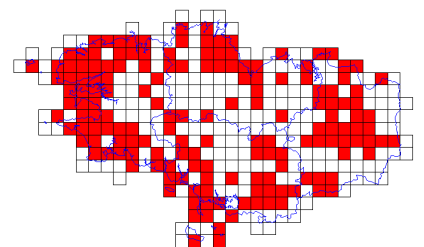

Rougequeue noir (78/359)

Roitelet à triple bandeau (162/359)