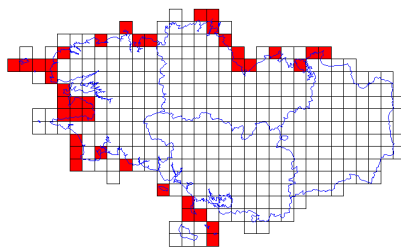

**Grèbe jougris (2/359)**

**Grimpereau des bois (2/359)**

# Atlas des oiseaux en hiver - Cartes par espèce

**Grimpereau des jardins (195/359)**

**Grive draine (198/359)**

**Grive litorne (198/359)**

**Grive mauvis (245/359)**

**Grive musicienne (282/359)**

**Grosbec casse-noyaux (21/359)**

**Grue cendrée (5/359)**

**Guillemot de Troïl (39/359)**

**Harelde boréale (4/359)**

**Harle bièvre (38/359)**

**Harle huppé (52/359)**

**Harle piette (12/359)**

**Héron cendré (243/359)**

**Héron garde-bœufs (50/359)**