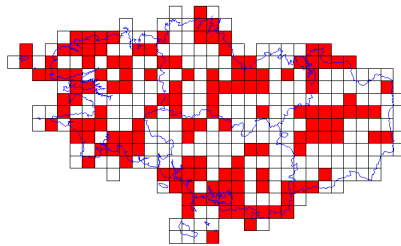

# Atlas des oiseaux en hiver - Cartes par espèce

**Bécasseau sanderling (62/359)**

**Bécasseau variable (89/359)**

**Bécasseau violet (30/359)**

**Bécassin à long bec (1/359)**

**Bécassine des marais (149/359)**

**Bécassine sourde (22/359)**

**Bergeronnette de Yarrell (160/359)**

**Bergeronnette des ruisseaux (148/359)**

**Bergeronnette grise (203/359)**

**Bernache à cou roux (3/359)**

**Bernache à crinière (1/359)**