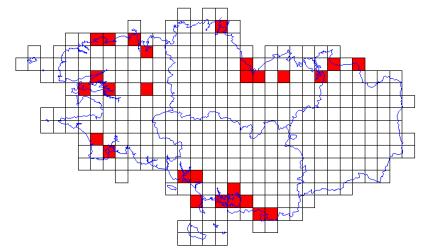

# Atlas des oiseaux en hiver - Cartes par espèce

**Accenteur mouchet (290/359)**

**Aigrette garzette (141/359)**

**Alouette des champs (178/359)**

**Alouette haussecol (1/359)**

**Alouette lulu (65/359)**

**Autour des palombes (5/359)**

**Avocette élégante (26/359)**

**Balbuzard pêcheur (1/359)**

**Barge à queue noire (27/359)**

**Barge rousse (46/359)**

**Bec-croisé des sapins (13/359)**

**Bécasse des bois (82/359)**

**Bécasseau cocorli (1/359)**

# Atlas des oiseaux en hiver - Cartes par espèce

**Bécasseau sanderling (62/359)**

**Bécasseau variable (89/359)**

**Bécasseau violet (30/359)**

**Bécassin à long bec (1/359)**

**Bécassine des marais (149/359)**