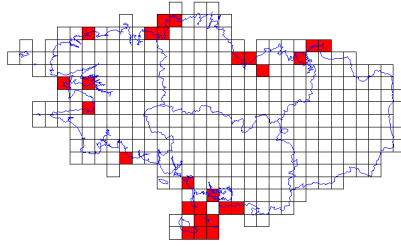

Plongeon catmarin (26/359)