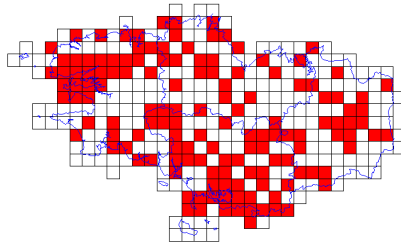

# Atlas des oiseaux en hiver - Cartes par espèce

**Merle noir (313/359)**

**Mésange à longue queue (233/359)**

**Mésange bleue (304/359)**

**Mésange charbonnière (296/359)**

**Mésange huppée (140/359)**

**Mésange noire (43/359)**