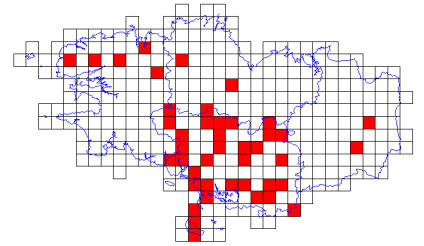

# Atlas des oiseaux en hiver - Cartes par espèce

**Merle noir (313/359)**

**Mésange à longue queue (233/359)**

**Mésange bleue (304/359)**

**Mésange charbonnière (296/359)**

**Mésange huppée (140/359)**

**Mésange noire (43/359)**

**Mésange nonnette (158/359)**

**Milan royal (13/359)**

**Moineau domestique (276/359)**

**Moineau friquet (10/359)**

**Mouette de Franklin (1/359)**

**Mouette mélanocéphale (94/359)**

**Mouette pygmée (18/359)**