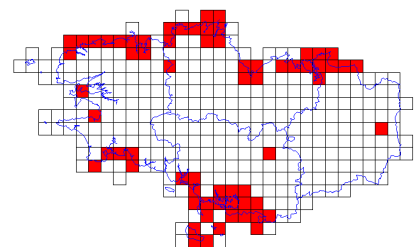

# Atlas des oiseaux en hiver - Cartes par espèce

**Bécasseau sanderling (62/359)**

**Bécasseau variable (89/359)**

**Bécasseau violet (30/359)**

**Bécassin à long bec (1/359)**

**Bécassine des marais (149/359)**

**Bécassine sourde (22/359)**

**Bergeronnette de Yarrell (160/359)**

**Bergeronnette des ruisseaux (148/359)**

**Bergeronnette grise (203/359)**

**Bernache à cou roux (3/359)**

**Bernache à crinière (1/359)**

**Bernache cravant (67/359)**

**Bernache cravant à ventre pâle (5/359)**

**Bernache du Canada (4/359)**

**Bernache du Pacifique (1/359)**

# Atlas des oiseaux en hiver - Cartes par espèce

**Bernache nonnette (16/359)**

**Bouscarle de Cetti (48/359)**

**Bouvreuil pivoine (174/359)**

**Bruant des neiges (11/359)**

**Bruant des roseaux (90/359)**