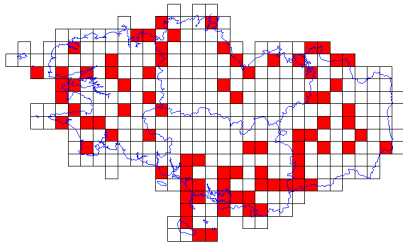

# Atlas des oiseaux en hiver - Cartes par espèce

**Cygne tuberculé (64/359)**

**Effraie des clochers (67/359)**

**Eider à duvet (13/359)**

**Epervier d'Europe (155/359)**

**Érismature rousse (3/359)**

**Etourneau sansonnet (299/359)**

**Faisan de Colchide (84/359)**

**Faucon crécerelle (244/359)**

**Faucon émerillon (54/359)**

**Faucon pèlerin (80/359)**

**Fauvette à tête noire (169/359)**

**Fauvette pitchou (35/359)**

**Flamant du Chili (1/359)**