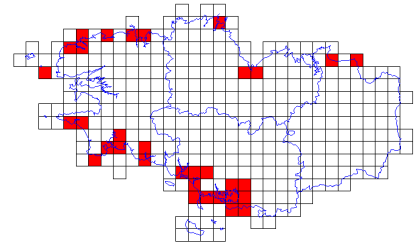

Spatule blanche (33/359)