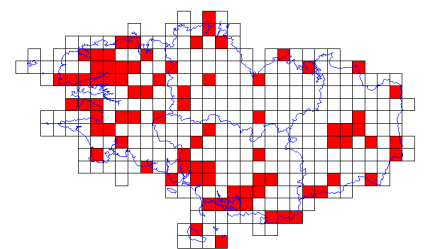

# Atlas des oiseaux en hiver - Cartes par espèce

**Accenteur mouchet (290/359)**

**Aigrette garzette (141/359)**

**Alouette des champs (178/359)**

**Alouette haussecol (1/359)**

**Alouette lulu (65/359)**

**Autour des palombes (5/359)**

**Avocette élégante (26/359)**

**Balbuzard pêcheur (1/359)**

**Barge à queue noire (27/359)**

**Barge rousse (46/359)**

**Bec-croisé des sapins (13/359)**

**Bécasse des bois (82/359)**

**Bécasseau cocorli (1/359)**

**Bécasseau maubèche (35/359)**

**Bécasseau minute (1/359)**

# Atlas des oiseaux en hiver - Cartes par espèce

**Bécasseau sanderling (62/359)**

**Bécasseau variable (89/359)**

**Bécasseau violet (30/359)**

**Bécassin à long bec (1/359)**

**Bécassine des marais (149/359)**