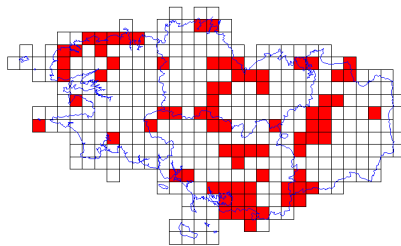

# Atlas des oiseaux en hiver - Cartes par espèce

**Canard chipeau (76/359)**

**Canard colvert (226/359)**

**Canard mandarin (2/359)**

**Canard pilet (54/359)**

**Canard siffleur (99/359)**

**Canard souchet (88/359)**

**Chardonneret élégant (216/359)**

**Chevalier à pattes jaunes (1/359)**

**Chevalier aboyeur (48/359)**

**Chevalier arlequin (21/359)**

**Chevalier culblanc (79/359)**

**Chevalier gambette (72/359)**

**Chevalier grivelé (1/359)**

**Chevalier guignette (62/359)**

**Chevêche d'Athéna (13/359)**

# Atlas des oiseaux en hiver - Cartes par espèce

**Choucas des tours (225/359)**

**Chouette hulotte (87/359)**

**Cigogne blanche (1/359)**

**Cisticole des joncs (20/359)**

**Combattant varié (16/359)**

**Corbeau freux (51/359)**