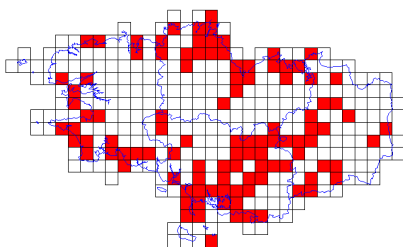

# Atlas des oiseaux en hiver - Cartes par espèce

**Bernache nonnette (16/359)**

**Bouscarle de Cetti (48/359)**

**Bouvreuil pivoine (174/359)**

**Bruant des neiges (11/359)**

**Bruant des roseaux (90/359)**

**Bruant fauve (1/359)**

**Bruant jaune (99/359)**

**Bruant lapon (10/359)**

**Bruant proyer (10/359)**

**Bruant zizi (106/359)**

**Busard des roseaux (47/359)**

**Busard Saint-Martin (84/359)**

**Buse variable (270/359)**

**Butor étoilé (27/359)**

**Caille des blés (3/359)**

# Atlas des oiseaux en hiver - Cartes par espèce

**Canard chipeau (76/359)**

**Canard colvert (226/359)**

**Canard mandarin (2/359)**

**Canard pilet (54/359)**

**Canard siffleur (99/359)**

**Canard souchet (88/359)**