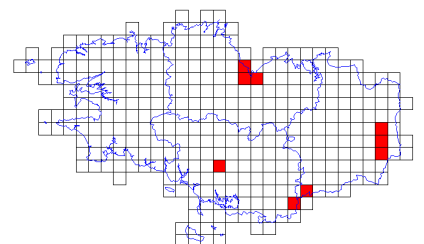

# Atlas des oiseaux en hiver - Cartes par espèce

**Choucas des tours (225/359)**

**Chouette hulotte (87/359)**

**Cigogne blanche (1/359)**

**Cisticole des joncs (20/359)**

**Combattant varié (16/359)**

**Corbeau freux (51/359)**

**Cormoran huppé (70/359)**

**Corneille mantelée (1/359)**

**Corneille noire (312/359)**

**Courlis cendré (111/359)**

**Courlis corlieu (17/359)**

**Crave à bec rouge (14/359)**

**Cygne chanteur (4/359)**

**Cygne de Bewick (1/359)**

# Atlas des oiseaux en hiver - Cartes par espèce

**Cygne tuberculé (64/359)**

**Effraie des clochers (67/359)**

**Eider à duvet (13/359)**

**Epervier d'Europe (155/359)**

**Érismature rousse (3/359)**

**Etourneau sansonnet (299/359)**