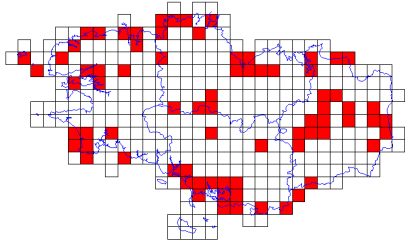

# Atlas des oiseaux en hiver - Cartes par espèce

**Bernache nonnette (16/359)**

**Bouscarle de Cetti (48/359)**

**Bouvreuil pivoine (174/359)**

**Bruant des neiges (11/359)**

**Bruant des roseaux (90/359)**

**Bruant fauve (1/359)**

**Bruant jaune (99/359)**

**Bruant lapon (10/359)**

**Bruant proyer (10/359)**

**Bruant zizi (106/359)**

**Busard des roseaux (47/359)**

**Busard Saint-Martin (84/359)**

**Buse variable (270/359)**

**Butor étoilé (27/359)**

**Caille des blés (3/359)**

# Atlas des oiseaux en hiver - Cartes par espèce

**Canard chipeau (76/359)**

**Canard colvert (226/359)**

**Canard mandarin (2/359)**

**Canard pilet (54/359)**

**Canard siffleur (99/359)**

**Canard souchet (88/359)**