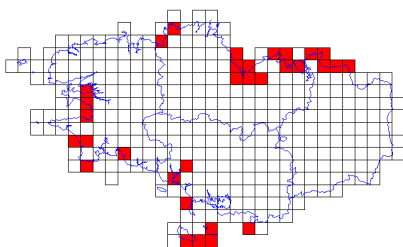

# Atlas des oiseaux en hiver - Cartes par espèce

**Hibou moyen-duc (15/359)**

**Hirondelle rustique (5/359)**

**Huîtrier pie (85/359)**

**Ibis falcinelle (1/359)**

**Ibis sacré (15/359)**

**Jaseur boréal (1/359)**

**Labbe à longue queue (1/359)**

**Labbe parasite (7/359)**

**Labbe pomarin (1/359)**

**Linotte mélodieuse (109/359)**

**Macareux moine (3/359)**

**Macreuse brune (14/359)**

**Macreuse noire (32/359)**

**Martin-pêcheur d'Europe (135/359)**