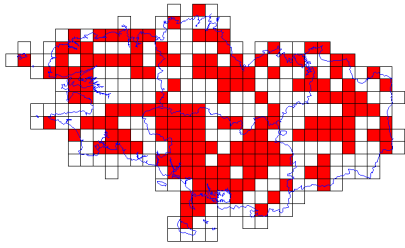

**Pouillot de Pallas (1/359)**

**Pouillot véloce (140/359)**

**Puffin des Anglais (1/359)**

**Puffin des Baléares (20/359)**

**Puffin fuligineux (2/359)**

**Pygargue à tête blanche (1/359)**

**Râle d'eau (67/359)**

# Atlas des oiseaux en hiver - Cartes par espèce

**Roitelet huppé (167/359)**

**Rougegorge familier (313/359)**

**Rougequeue noir (78/359)**

**Sarcelle d'hiver (136/359)**

**Serin cini (33/359)**

**Sittelle torchepot (205/359)**