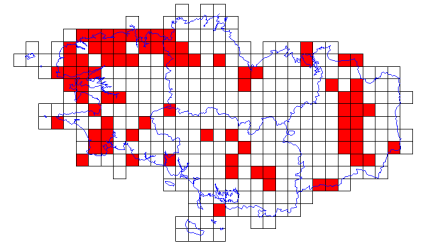

# Atlas des oiseaux en hiver - Cartes par espèce

**Pic mar (24/359)**

**Pic noir (57/359)**

**Pic vert (221/359)**

**Pie bavarde (289/359)**

**Pie-grièche grise (6/359)**

**Pigeon biset (81/359)**

**Pigeon colombin (50/359)**

**Pigeon ramier (310/359)**

**Pingouin torda (61/359)**

**Pinson des arbres (316/359)**

**Pinson du Nord (121/359)**

**Pipit de Richard (1/359)**

**Pipit farlouse (234/359)**

**Pipit maritime (65/359)**

**Pipit spioncelle (46/359)**