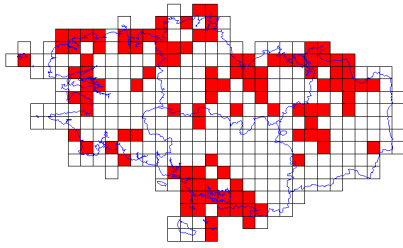

# Atlas des oiseaux en hiver - Cartes par espèce

**Fuligule à bec cerclé (2/359)**

**Fuligule à tête noire (1/359)**

**Fuligule milouin (78/359)**

**Fuligule milouinan (10/359)**

**Fuligule morillon (91/359)**

**Fuligule nyroca (1/359)**

**Fulmar boréal (10/359)**

**Gallinule poule-d'eau (194/359)**

**Garrot à œil d'or (28/359)**

**Geai des chênes (272/359)**

**Goéland à ailes blanches (9/359)**

**Goéland à bec cerclé (4/359)**

**Goéland argenté d'Europe (245/359)**

**Goéland bourgmestre (5/359)**

**Goéland brun (149/359)**

# Atlas des oiseaux en hiver - Cartes par espèce

**Goéland cendré (112/359)**

**Goéland leucopnée (18/359)**

**Goéland marin (118/359)**

**Grand Corbeau (33/359)**

**Grand Cormoran (221/359)**

**Grand Gravelot (79/359)**