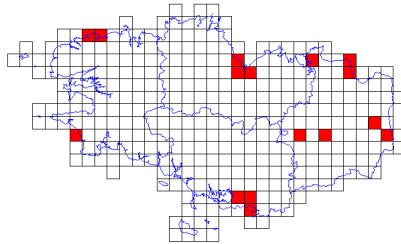

# Atlas des oiseaux en hiver - Cartes par espèce

**Choucas des tours (225/359)**

**Chouette hulotte (87/359)**

**Cigogne blanche (1/359)**

**Cisticole des joncs (20/359)**

**Combattant varié (16/359)**

**Corbeau freux (51/359)**

**Cormoran huppé (70/359)**

**Corneille mantelée (1/359)**

**Corneille noire (312/359)**

**Courlis cendré (111/359)**

**Courlis corlieu (17/359)**

**Crave à bec rouge (14/359)**

**Cygne chanteur (4/359)**

**Cygne de Bewick (1/359)**