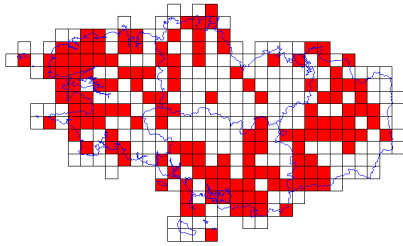

# Atlas des oiseaux en hiver - Cartes par espèce

**Cygne tuberculé (64/359)**

**Effraie des clochers (67/359)**

**Eider à duvet (13/359)**

**Epervier d'Europe (155/359)**

**Érismature rousse (3/359)**

**Etourneau sansonnet (299/359)**

**Faisan de Colchide (84/359)**

**Faucon crécerelle (244/359)**

**Faucon émerillon (54/359)**

**Faucon pèlerin (80/359)**

**Fauvette à tête noire (169/359)**

**Fauvette pitchou (35/359)**

**Flamant du Chili (1/359)**