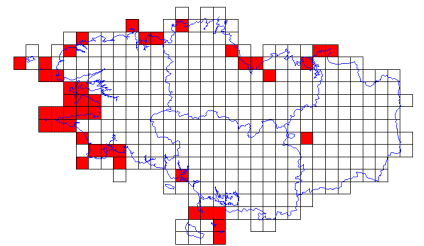

# Atlas des oiseaux en hiver - Cartes par espèce

**Merle noir (313/359)**

**Mésange à longue queue (233/359)**

**Mésange bleue (304/359)**

**Mésange charbonnière (296/359)**

**Mésange huppée (140/359)**

**Mésange noire (43/359)**

**Mésange nonnette (158/359)**

**Milan royal (13/359)**

**Moineau domestique (276/359)**

**Moineau friquet (10/359)**

**Mouette de Franklin (1/359)**

**Mouette mélanocéphale (94/359)**

**Mouette pygmée (18/359)**

**Mouette rieuse (286/359)**

**Mouette tridactyle (43/359)**

# Atlas des oiseaux en hiver - Cartes par espèce

**Nette rousse (5/359)**

**Océanite culblanc (1/359)**

**Océanite tempête (1/359)**

**Oie à bec court (1/359)**

**Oie à tête barrée (2/359)**

**Oie cendrée (19/359)**