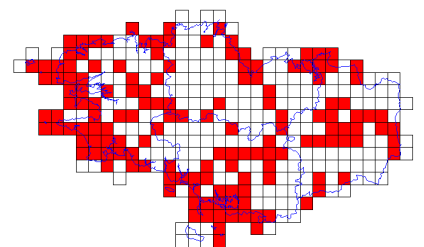

# Atlas des oiseaux en hiver - Cartes par espèce

**Fuligule à bec cerclé (2/359)**

**Fuligule à tête noire (1/359)**

**Fuligule milouin (78/359)**

**Fuligule milouinan (10/359)**

**Fuligule morillon (91/359)**

**Fuligule nyroca (1/359)**

**Fulmar boréal (10/359)**

**Gallinule poule-d'eau (194/359)**

**Garrot à œil d'or (28/359)**

**Geai des chênes (272/359)**

**Goéland à ailes blanches (9/359)**

**Goéland à bec cerclé (4/359)**

**Goéland argenté d'Europe (245/359)**

**Goéland bourgmestre (5/359)**

**Goéland brun (149/359)**

# Atlas des oiseaux en hiver - Cartes par espèce

**Goéland cendré (112/359)**

**Goéland leucopnée (18/359)**

**Goéland marin (118/359)**

**Grand Corbeau (33/359)**

**Grand Cormoran (221/359)**

**Grand Gravelot (79/359)**