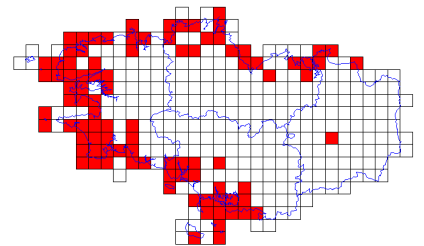

# Atlas des oiseaux en hiver - Cartes par espèce

**Merle noir (313/359)**

**Mésange à longue queue (233/359)**

**Mésange bleue (304/359)**

**Mésange charbonnière (296/359)**

**Mésange huppée (140/359)**

**Mésange noire (43/359)**

**Mésange nonnette (158/359)**

**Milan royal (13/359)**

**Moineau domestique (276/359)**

**Moineau friquet (10/359)**

**Mouette de Franklin (1/359)**

**Mouette mélanocéphale (94/359)**

**Mouette pygmée (18/359)**

**Mouette rieuse (286/359)**

**Mouette tridactyle (43/359)**