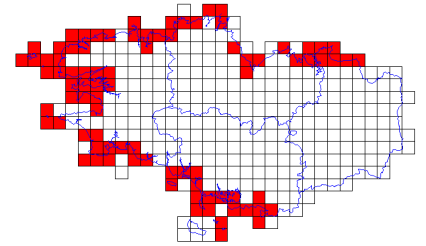

**Hibou des marais (21/359)**

# Atlas des oiseaux en hiver - Cartes par espèce

**Hibou moyen-duc (15/359)**

**Hirondelle rustique (5/359)**

**Huîtrier pie (85/359)**

**Ibis falcinelle (1/359)**

**Ibis sacré (15/359)**

**Jaseur boréal (1/359)**

**Labbe à longue queue (1/359)**

**Labbe parasite (7/359)**

**Labbe pomarin (1/359)**

**Linotte mélodieuse (109/359)**

**Macareux moine (3/359)**

**Macreuse brune (14/359)**

**Macreuse noire (32/359)**

**Martin-pêcheur d'Europe (135/359)**