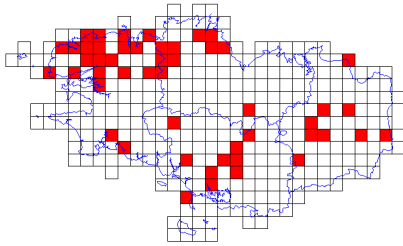

# Atlas des oiseaux en hiver - Cartes par espèce

**Pic mar (24/359)**

**Pic noir (57/359)**

**Pic vert (221/359)**

**Pie bavarde (289/359)**

**Pie-grièche grise (6/359)**

**Pigeon biset (81/359)**

**Pigeon colombin (50/359)**

**Pigeon ramier (310/359)**

**Pingouin torda (61/359)**

**Pinson des arbres (316/359)**

**Pinson du Nord (121/359)**

**Pipit de Richard (1/359)**

**Pipit farlouse (234/359)**

**Pipit maritime (65/359)**

**Pipit spioncelle (46/359)**