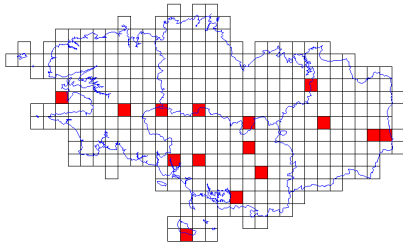

Atlas des oiseaux en hiver - Cartes par espèce

Hibou moyen-duc (15/359)