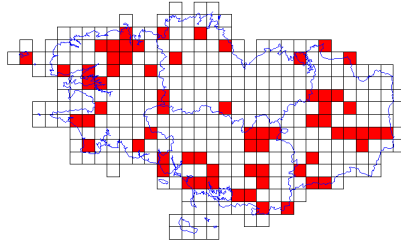

# Atlas des oiseaux en hiver - Cartes par espèce

**Choucas des tours (225/359)**

**Chouette hulotte (87/359)**

**Cigogne blanche (1/359)**

**Cisticole des joncs (20/359)**

**Combattant varié (16/359)**

**Corbeau freux (51/359)**

**Cormoran huppé (70/359)**

**Corneille mantelée (1/359)**

**Corneille noire (312/359)**

**Courlis cendré (111/359)**

**Courlis corlieu (17/359)**

**Crave à bec rouge (14/359)**

**Cygne chanteur (4/359)**

**Cygne de Bewick (1/359)**

**Cygne noir (9/359)**

# Atlas des oiseaux en hiver - Cartes par espèce

**Cygne tuberculé (64/359)**

**Effraie des clochers (67/359)**

**Eider à duvet (13/359)**

**Epervier d'Europe (155/359)**

**Érismature rousse (3/359)**

**Etourneau sansonnet (299/359)**