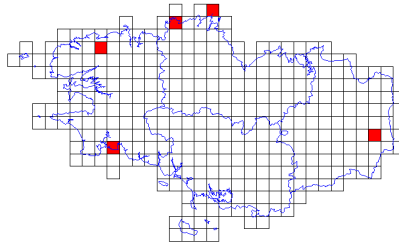

# Atlas des oiseaux en hiver - Cartes par espèce

**Grimpereau des jardins (195/359)**

**Grive draine (198/359)**

**Grive litorne (198/359)**

**Grive mauvis (245/359)**

**Grive musicienne (282/359)**

**Grosbec casse-noyaux (21/359)**

**Grue cendrée (5/359)**

**Guillemot de Troïl (39/359)**

**Harelde boréale (4/359)**

**Harle bièvre (38/359)**

**Harle huppé (52/359)**

**Harle piette (12/359)**

**Héron cendré (243/359)**

**Héron garde-bœufs (50/359)**

**Hibou des marais (21/359)**

# Atlas des oiseaux en hiver - Cartes par espèce

**Hibou moyen-duc (15/359)**

**Hirondelle rustique (5/359)**

**Huîtrier pie (85/359)**

**Ibis falcinelle (1/359)**

**Ibis sacré (15/359)**

**Jaseur boréal (1/359)**