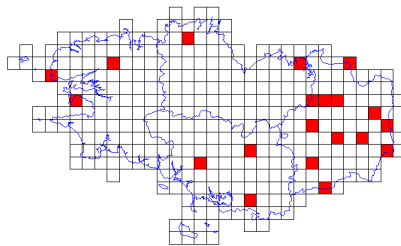

# Atlas des oiseaux en hiver - Cartes par espèce

**Nette rousse (5/359)**

**Océanite culblanc (1/359)**

**Océanite tempête (1/359)**

**Oie à bec court (1/359)**

**Oie à tête barrée (2/359)**

**Oie cendrée (19/359)**

**Oie des moissons (1/359)**

**Oie rieuse (5/359)**

**Panure à moustaches (3/359)**

**Perdrix grise (10/359)**

**Perdrix rouge (20/359)**

**Petit Gravelot (1/359)**

**Phalarope à bec large (2/359)**

**Pic épeiche (227/359)**