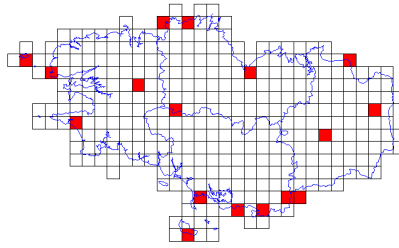

# Atlas des oiseaux en hiver - Cartes par espèce

**Fuligule à bec cerclé (2/359)**

**Fuligule à tête noire (1/359)**

**Fuligule milouin (78/359)**

**Fuligule milouinan (10/359)**

**Fuligule morillon (91/359)**

**Fuligule nyroca (1/359)**

**Fulmar boréal (10/359)**

**Gallinule poule-d'eau (194/359)**

**Garrot à œil d'or (28/359)**

**Geai des chênes (272/359)**

**Goéland à ailes blanches (9/359)**

**Goéland à bec cerclé (4/359)**

**Goéland argenté d'Europe (245/359)**

**Goéland bourgmestre (5/359)**

**Goéland brun (149/359)**

# Atlas des oiseaux en hiver - Cartes par espèce

**Goéland cendré (112/359)**

**Goéland leucopnée (18/359)**

**Goéland marin (118/359)**

**Grand Corbeau (33/359)**

**Grand Cormoran (221/359)**

**Grand Gravelot (79/359)**