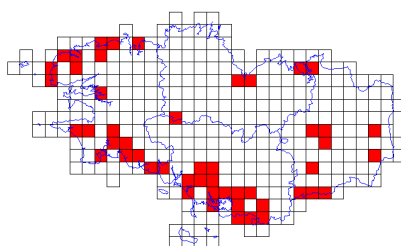

# Atlas des oiseaux en hiver - Cartes par espèce

**Grimpereau des jardins (195/359)**

**Grive draine (198/359)**

**Grive litorne (198/359)**

**Grive mauvis (245/359)**

**Grive musicienne (282/359)**

**Grosbec casse-noyaux (21/359)**

**Grue cendrée (5/359)**

**Guillemot de Troïl (39/359)**

**Harelde boréale (4/359)**

**Harle bièvre (38/359)**

**Harle huppé (52/359)**

**Harle piette (12/359)**

**Héron cendré (243/359)**

**Héron garde-bœufs (50/359)**

**Hibou des marais (21/359)**