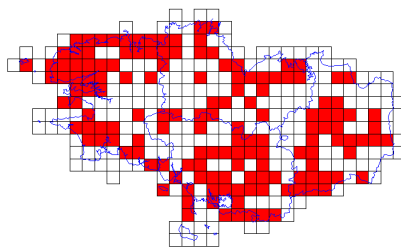

# Atlas des oiseaux en hiver - Cartes par espèce

**Bécasseau sanderling (62/359)**

**Bécasseau variable (89/359)**

**Bécasseau violet (30/359)**

**Bécassin à long bec (1/359)**

**Bécassine des marais (149/359)**

**Bécassine sourde (22/359)**

**Bergeronnette de Yarrell (160/359)**

**Bergeronnette des ruisseaux (148/359)**

**Bergeronnette grise (203/359)**

**Bernache à cou roux (3/359)**

**Bernache à crinière (1/359)**