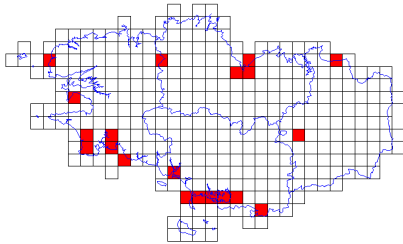

# Atlas des oiseaux en hiver - Cartes par espèce

**Choucas des tours (225/359)**

**Chouette hulotte (87/359)**

**Cigogne blanche (1/359)**

**Cisticole des joncs (20/359)**

**Combattant varié (16/359)**

**Corbeau freux (51/359)**

**Cormoran huppé (70/359)**

**Corneille mantelée (1/359)**

**Corneille noire (312/359)**

**Courlis cendré (111/359)**

**Courlis corlieu (17/359)**

**Crave à bec rouge (14/359)**

**Cygne chanteur (4/359)**

**Cygne de Bewick (1/359)**