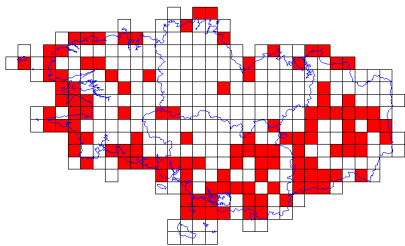

# Atlas des oiseaux en hiver - Cartes par espèce

**Roitelet huppé (167/359)**

**Rougegorge familier (313/359)**

**Rougequeue noir (78/359)**

**Sarcelle d'hiver (136/359)**

**Serin cini (33/359)**

**Sittelle torchepot (205/359)**

**Sizerin cabaret (1/359)**

**Sizerin flammé (3/359)**

**Spatule blanche (33/359)**

**Sterne caugek (72/359)**

**Tadorne casarca (2/359)**

**Tadorne de Belon (91/359)**

**Tarier pâtre (124/359)**

**Tarin des aulnes (154/359)**