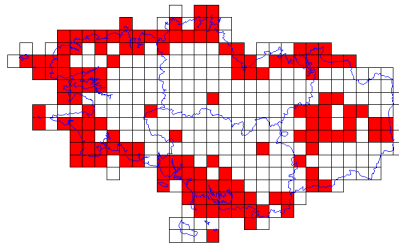

# Atlas des oiseaux en hiver - Cartes par espèce

**Accenteur mouchet (290/359)**

**Aigrette garzette (141/359)**

**Alouette des champs (178/359)**

**Alouette haussecol (1/359)**

**Alouette lulu (65/359)**

**Autour des palombes (5/359)**

**Avocette élégante (26/359)**

**Balbuzard pêcheur (1/359)**

**Barge à queue noire (27/359)**

**Barge rousse (46/359)**

**Bec-croisé des sapins (13/359)**

**Bécasse des bois (82/359)**

**Bécasseau cocorli (1/359)**