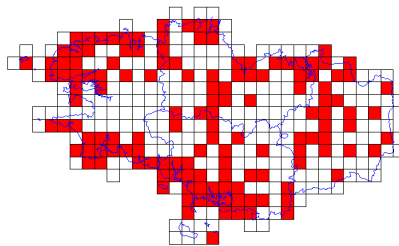

# Atlas des oiseaux en hiver - Cartes par espèce

**Goéland cendré (112/359)**

**Goéland leucopnée (18/359)**

**Goéland marin (118/359)**

**Grand Corbeau (33/359)**

**Grand Cormoran (221/359)**

**Grand Gravelot (79/359)**

**Grand Labbe (12/359)**

**Grande Aigrette (53/359)**

**Gravelot à collier interrompu (10/359)**

**Grèbe à cou noir (63/359)**

**Grèbe castagneux (140/359)**

**Grèbe esclavon (36/359)**

**Grèbe huppé (155/359)**

**Grèbe jougris (2/359)**

**Grimpereau des bois (2/359)**

# Atlas des oiseaux en hiver - Cartes par espèce

**Grimpereau des jardins (195/359)**

**Grive draine (198/359)**

**Grive litorne (198/359)**

**Grive mauvis (245/359)**

**Grive musicienne (282/359)**

**Grosbec casse-noyaux (21/359)**