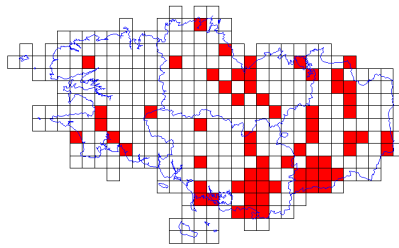

# Atlas des oiseaux en hiver - Cartes par espèce

**Accenteur mouchet (290/359)**

**Aigrette garzette (141/359)**

**Alouette des champs (178/359)**

**Alouette haussecol (1/359)**

**Alouette lulu (65/359)**

**Autour des palombes (5/359)**

**Avocette élégante (26/359)**

**Balbuzard pêcheur (1/359)**

**Barge à queue noire (27/359)**

**Barge rousse (46/359)**

**Bec-croisé des sapins (13/359)**

**Bécasse des bois (82/359)**

**Bécasseau cocorli (1/359)**