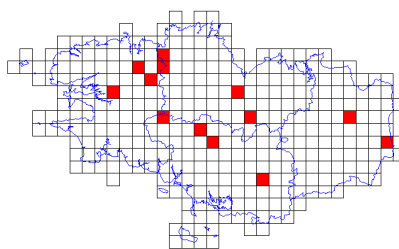

# Atlas des oiseaux en hiver - Cartes par espèce

**Accenteur mouchet (290/359)**

**Aigrette garzette (141/359)**

**Alouette des champs (178/359)**

**Alouette haussecol (1/359)**

**Alouette lulu (65/359)**

**Autour des palombes (5/359)**

**Avocette élégante (26/359)**

**Balbuzard pêcheur (1/359)**

**Barge à queue noire (27/359)**

**Barge rousse (46/359)**

**Bec-croisé des sapins (13/359)**

**Bécasse des bois (82/359)**

**Bécasseau cocorli (1/359)**

**Bécasseau maubèche (35/359)**

**Bécasseau minute (1/359)**

# Atlas des oiseaux en hiver - Cartes par espèce

**Bécasseau sanderling (62/359)**

**Bécasseau variable (89/359)**

**Bécasseau violet (30/359)**

**Bécassin à long bec (1/359)**

**Bécassine des marais (149/359)**