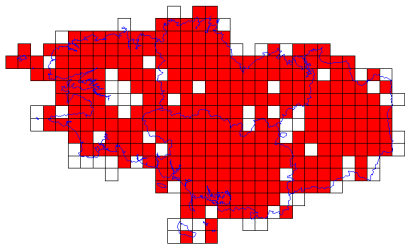

# Atlas des oiseaux en hiver - Cartes par espèce

**Tourterelle turque (266/359)**

**Traquet du désert (1/359)**

**Traquet motteux (2/359)**

**Troglodyte mignon (292/359)**

**Vanneau huppé (251/359)**

**Verdier d'Europe (270/359)**