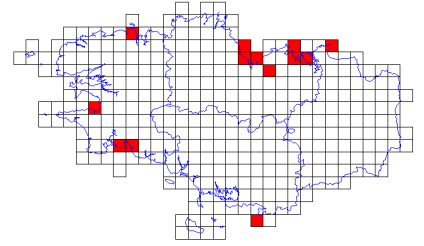

# Atlas des oiseaux en hiver - Cartes par espèce

**Cygne tuberculé (64/359)**

**Effraie des clochers (67/359)**

**Eider à duvet (13/359)**

**Epervier d'Europe (155/359)**

**Érismature rousse (3/359)**

**Etourneau sansonnet (299/359)**

**Faisan de Colchide (84/359)**

**Faucon crécerelle (244/359)**

**Faucon émerillon (54/359)**

**Faucon pèlerin (80/359)**

**Fauvette à tête noire (169/359)**

**Fauvette pitchou (35/359)**

**Flamant du Chili (1/359)**