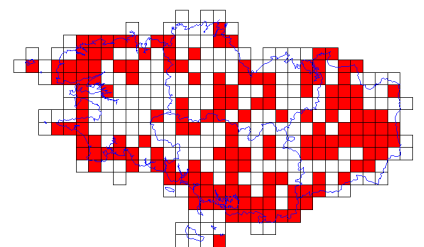

# Atlas des oiseaux en hiver - Cartes par espèce

**Cygne tuberculé (64/359)**

**Effraie des clochers (67/359)**

**Eider à duvet (13/359)**

**Epervier d'Europe (155/359)**

**Érismature rousse (3/359)**

**Etourneau sansonnet (299/359)**

**Faisan de Colchide (84/359)**

**Faucon crécerelle (244/359)**

**Faucon émerillon (54/359)**

**Faucon pèlerin (80/359)**

**Fauvette à tête noire (169/359)**

**Fauvette pitchou (35/359)**

**Flamant du Chili (1/359)**

# Atlas des oiseaux en hiver - Cartes par espèce

**Fuligule à bec cerclé (2/359)**

**Fuligule à tête noire (1/359)**

**Fuligule milouin (78/359)**

**Fuligule milouinan (10/359)**

**Fuligule morillon (91/359)**