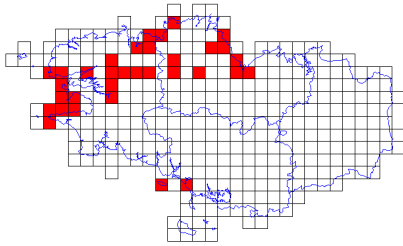

# Atlas des oiseaux en hiver - Cartes par espèce

**Goéland cendré (112/359)**

**Goéland leucopnée (18/359)**

**Goéland marin (118/359)**

**Grand Corbeau (33/359)**

**Grand Cormoran (221/359)**

**Grand Gravelot (79/359)**