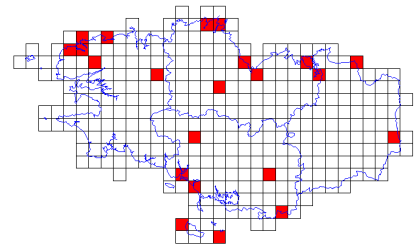

# Atlas des oiseaux en hiver - Cartes par espèce

**Bécasseau sanderling (62/359)**

**Bécasseau variable (89/359)**

**Bécasseau violet (30/359)**

**Bécassin à long bec (1/359)**

**Bécassine des marais (149/359)**

**Bécassine sourde (22/359)**

**Bergeronnette de Yarrell (160/359)**

**Bergeronnette des ruisseaux (148/359)**

**Bergeronnette grise (203/359)**

**Bernache à cou roux (3/359)**

**Bernache à crinière (1/359)**