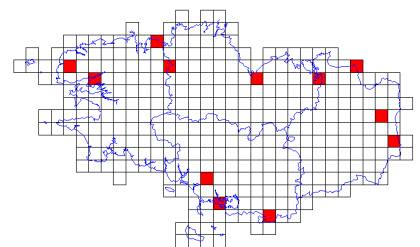

# Atlas des oiseaux en hiver - Cartes par espèce

**Grimpereau des jardins (195/359)**

**Grive draine (198/359)**

**Grive litorne (198/359)**

**Grive mauvis (245/359)**

**Grive musicienne (282/359)**

**Grosbec casse-noyaux (21/359)**

**Grue cendrée (5/359)**

**Guillemot de Troïl (39/359)**

**Harelde boréale (4/359)**

**Harle bièvre (38/359)**

**Harle huppé (52/359)**

**Harle piette (12/359)**

**Héron cendré (243/359)**

**Héron garde-bœufs (50/359)**

**Hibou des marais (21/359)**