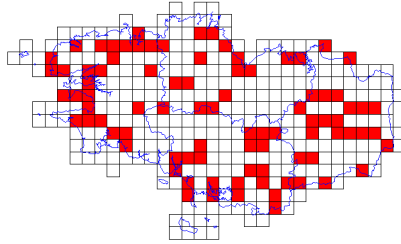

# Atlas des oiseaux en hiver - Cartes par espèce

**Canard chipeau (76/359)**

**Canard colvert (226/359)**

**Canard mandarin (2/359)**

**Canard pilet (54/359)**

**Canard siffleur (99/359)**

**Canard souchet (88/359)**

**Chardonneret élégant (216/359)**

**Chevalier à pattes jaunes (1/359)**

**Chevalier aboyeur (48/359)**

**Chevalier arlequin (21/359)**

**Chevalier culblanc (79/359)**

**Chevalier gambette (72/359)**

**Chevalier grivelé (1/359)**

**Chevalier guignette (62/359)**

**Chevêche d'Athéna (13/359)**

# Atlas des oiseaux en hiver - Cartes par espèce

**Choucas des tours (225/359)**

**Chouette hulotte (87/359)**

**Cigogne blanche (1/359)**

**Cisticole des joncs (20/359)**

**Combattant varié (16/359)**

**Corbeau freux (51/359)**