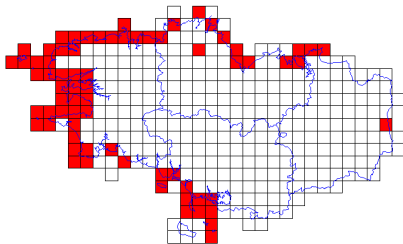

# Atlas des oiseaux en hiver - Cartes par espèce

**Choucas des tours (225/359)**

**Chouette hulotte (87/359)**

**Cigogne blanche (1/359)**

**Cisticole des joncs (20/359)**

**Combattant varié (16/359)**

**Corbeau freux (51/359)**

**Cormoran huppé (70/359)**

**Corneille mantelée (1/359)**

**Corneille noire (312/359)**

**Courlis cendré (111/359)**

**Courlis corlieu (17/359)**

**Crave à bec rouge (14/359)**

**Cygne chanteur (4/359)**

**Cygne de Bewick (1/359)**