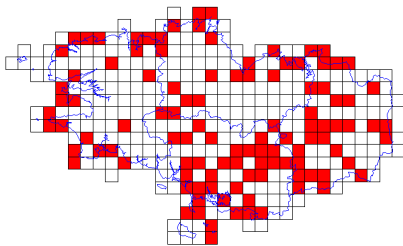

# Atlas des oiseaux en hiver - Cartes par espèce

**Hibou moyen-duc (15/359)**

**Hirondelle rustique (5/359)**

**Huîtrier pie (85/359)**

**Ibis falcinelle (1/359)**

**Ibis sacré (15/359)**

**Jaseur boréal (1/359)**

**Labbe à longue queue (1/359)**

**Labbe parasite (7/359)**

**Labbe pomarin (1/359)**

**Linotte mélodieuse (109/359)**

**Macareux moine (3/359)**

**Macreuse brune (14/359)**

**Macreuse noire (32/359)**

**Martin-pêcheur d'Europe (135/359)**