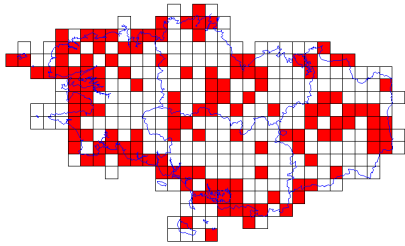

# Atlas des oiseaux en hiver - Cartes par espèce

**Roitelet huppé (167/359)**

**Rougegorge familier (313/359)**

**Rougequeue noir (78/359)**

**Sarcelle d'hiver (136/359)**

**Serin cini (33/359)**

**Sittelle torchepot (205/359)**