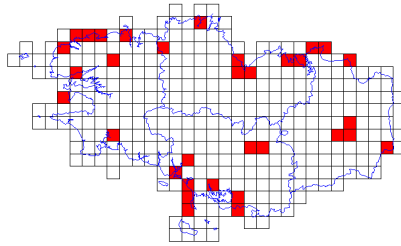

# Atlas des oiseaux en hiver - Cartes par espèce

**Roitelet huppé (167/359)**

**Rougegorge familier (313/359)**

**Rougequeue noir (78/359)**

**Sarcelle d'hiver (136/359)**

**Serin cini (33/359)**

**Sittelle torchepot (205/359)**