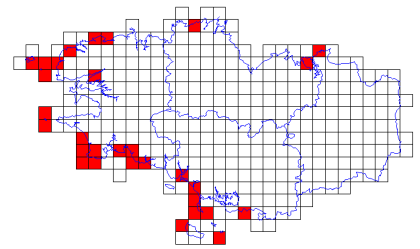

# Atlas des oiseaux en hiver - Cartes par espèce

**Bécasseau sanderling (62/359)**

**Bécasseau variable (89/359)**

**Bécasseau violet (30/359)**

**Bécassin à long bec (1/359)**

**Bécassine des marais (149/359)**

**Bécassine sourde (22/359)**

**Bergeronnette de Yarrell (160/359)**

**Bergeronnette des ruisseaux (148/359)**

**Bergeronnette grise (203/359)**

**Bernache à cou roux (3/359)**

**Bernache à crinière (1/359)**

**Bernache cravant (67/359)**

**Bernache cravant à ventre pâle (5/359)**

**Bernache du Canada (4/359)**

**Bernache du Pacifique (1/359)**