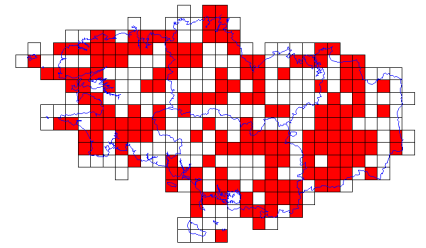

# Atlas des oiseaux en hiver - Cartes par espèce

**Accenteur mouchet (290/359)**

**Aigrette garzette (141/359)**

**Alouette des champs (178/359)**

**Alouette haussecol (1/359)**

**Alouette lulu (65/359)**

**Autour des palombes (5/359)**

**Avocette élégante (26/359)**

**Balbuzard pêcheur (1/359)**

**Barge à queue noire (27/359)**

**Barge rousse (46/359)**

**Bec-croisé des sapins (13/359)**

**Bécasse des bois (82/359)**

**Bécasseau cocorli (1/359)**