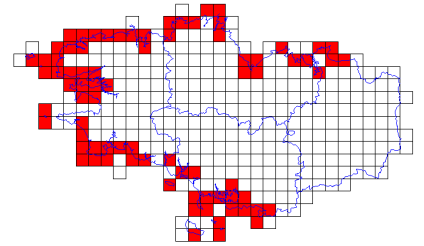

# Atlas des oiseaux en hiver - Cartes par espèce

**Goéland cendré (112/359)**

**Goéland leucopnée (18/359)**

**Goéland marin (118/359)**

**Grand Corbeau (33/359)**

**Grand Cormoran (221/359)**

**Grand Gravelot (79/359)**

**Grand Labbe (12/359)**

**Grande Aigrette (53/359)**

**Gravelot à collier interrompu (10/359)**

**Grèbe à cou noir (63/359)**

**Grèbe castagneux (140/359)**

**Grèbe esclavon (36/359)**

**Grèbe huppé (155/359)**