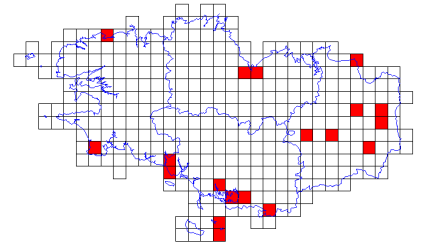

**Mouette rieuse (286/359)**

**Mouette tridactyle (43/359)**

# Atlas des oiseaux en hiver - Cartes par espèce

**Nette rousse (5/359)**

**Océanite culblanc (1/359)**

**Océanite tempête (1/359)**

**Oie à bec court (1/359)**

**Oie à tête barrée (2/359)**

**Oie cendrée (19/359)**

**Oie des moissons (1/359)**

**Oie rieuse (5/359)**

**Panure à moustaches (3/359)**

**Perdrix grise (10/359)**

**Perdrix rouge (20/359)**

**Petit Gravelot (1/359)**

**Phalarope à bec large (2/359)**

**Pic épeiche (227/359)**