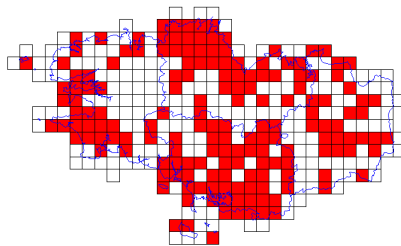

# Atlas des oiseaux en hiver - Cartes par espèce

**Cygne tuberculé (64/359)**

**Effraie des clochers (67/359)**

**Eider à duvet (13/359)**

**Epervier d'Europe (155/359)**

**Érismature rousse (3/359)**

**Etourneau sansonnet (299/359)**

**Faisan de Colchide (84/359)**

**Faucon crécerelle (244/359)**

**Faucon émerillon (54/359)**

**Faucon pèlerin (80/359)**

**Fauvette à tête noire (169/359)**

**Fauvette pitchou (35/359)**

**Flamant du Chili (1/359)**

**Fou de Bassan (55/359)**

**Foulque macroule (162/359)**

# Atlas des oiseaux en hiver - Cartes par espèce

**Fuligule à bec cerclé (2/359)**

**Fuligule à tête noire (1/359)**

**Fuligule milouin (78/359)**

**Fuligule milouinan (10/359)**

**Fuligule morillon (91/359)**