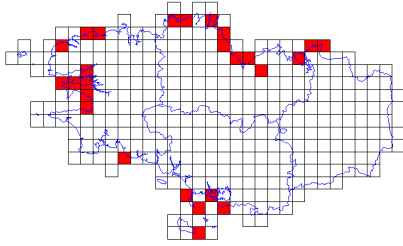

# Atlas des oiseaux en hiver - Cartes par espèce

**Pic mar (24/359)**

**Pic noir (57/359)**

**Pic vert (221/359)**

**Pie bavarde (289/359)**

**Pie-grièche grise (6/359)**

**Pigeon biset (81/359)**

**Pigeon colombin (50/359)**

**Pigeon ramier (310/359)**

**Pingouin torda (61/359)**

**Pinson des arbres (316/359)**

**Pinson du Nord (121/359)**

**Pipit de Richard (1/359)**

**Pipit farlouse (234/359)**

**Pipit maritime (65/359)**

**Pipit spioncelle (46/359)**

# Atlas des oiseaux en hiver - Cartes par espèce

**Plongeon arctique (26/359)**

**Plongeon catmarin (26/359)**

**Plongeon imbrin (46/359)**

**Pluvier argenté (76/359)**

**Pluvier doré (138/359)**

**Pouillot à grands sourcils (2/359)**