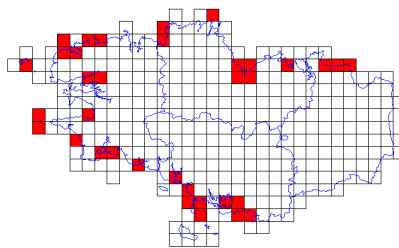

# Atlas des oiseaux en hiver - Cartes par espèce

**Accenteur mouchet (290/359)**

**Aigrette garzette (141/359)**

**Alouette des champs (178/359)**

**Alouette haussecol (1/359)**

**Alouette lulu (65/359)**

**Autour des palombes (5/359)**

**Avocette élégante (26/359)**

**Balbuzard pêcheur (1/359)**

**Barge à queue noire (27/359)**

**Barge rousse (46/359)**

**Bec-croisé des sapins (13/359)**

**Bécasse des bois (82/359)**

**Bécasseau cocorli (1/359)**

**Bécasseau maubèche (35/359)**

**Bécasseau minute (1/359)**

# Atlas des oiseaux en hiver - Cartes par espèce

**Bécasseau sanderling (62/359)**

**Bécasseau variable (89/359)**

**Bécasseau violet (30/359)**

**Bécassin à long bec (1/359)**

**Bécassine des marais (149/359)**