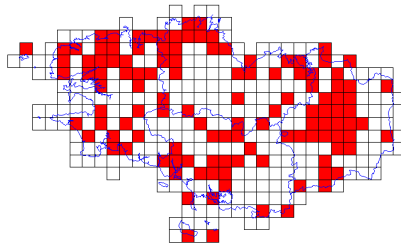

# Atlas des oiseaux en hiver - Cartes par espèce

**Pic mar (24/359)**

**Pic noir (57/359)**

**Pic vert (221/359)**

**Pie bavarde (289/359)**

**Pie-grièche grise (6/359)**

**Pigeon biset (81/359)**

**Pigeon colombin (50/359)**

**Pigeon ramier (310/359)**

**Pingouin torda (61/359)**

**Pinson des arbres (316/359)**

**Pinson du Nord (121/359)**

**Pipit de Richard (1/359)**

**Pipit farlouse (234/359)**

**Pipit maritime (65/359)**

**Pipit spioncelle (46/359)**

# Atlas des oiseaux en hiver - Cartes par espèce

**Plongeon arctique (26/359)**

**Plongeon catmarin (26/359)**

**Plongeon imbrin (46/359)**

**Pluvier argenté (76/359)**

**Pluvier doré (138/359)**

**Pouillot à grands sourcils (2/359)**