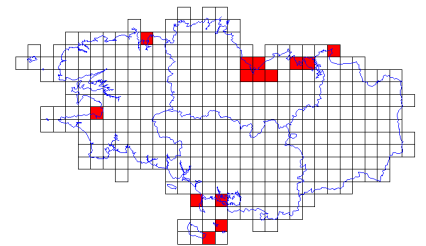

# Atlas des oiseaux en hiver - Cartes par espèce

**Hibou moyen-duc (15/359)**

**Hirondelle rustique (5/359)**

**Huîtrier pie (85/359)**

**Ibis falcinelle (1/359)**

**Ibis sacré (15/359)**

**Jaseur boréal (1/359)**

**Labbe à longue queue (1/359)**

**Labbe parasite (7/359)**

**Labbe pomarin (1/359)**

**Linotte mélodieuse (109/359)**

**Macareux moine (3/359)**

**Macreuse brune (14/359)**

**Macreuse noire (32/359)**

**Martin-pêcheur d'Europe (135/359)**