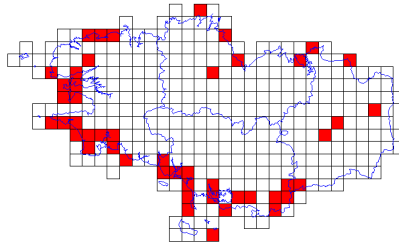

# Atlas des oiseaux en hiver - Cartes par espèce

**Bécasseau sanderling (62/359)**

**Bécasseau variable (89/359)**

**Bécasseau violet (30/359)**

**Bécassin à long bec (1/359)**

**Bécassine des marais (149/359)**

**Bécassine sourde (22/359)**

**Bergeronnette de Yarrell (160/359)**

**Bergeronnette des ruisseaux (148/359)**

**Bergeronnette grise (203/359)**

**Bernache à cou roux (3/359)**

**Bernache à crinière (1/359)**

**Bernache cravant (67/359)**

**Bernache cravant à ventre pâle (5/359)**

**Bernache du Canada (4/359)**

**Bernache du Pacifique (1/359)**

# Atlas des oiseaux en hiver - Cartes par espèce

**Bernache nonnette (16/359)**

**Bouscarle de Cetti (48/359)**

**Bouvreuil pivoine (174/359)**

**Bruant des neiges (11/359)**

**Bruant des roseaux (90/359)**