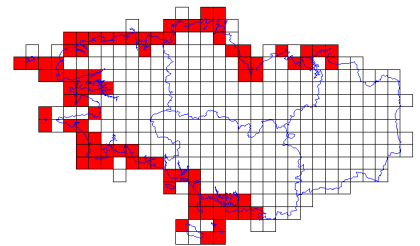

Traquet motteux (2/359)

Tournepipe à collier (86/359)