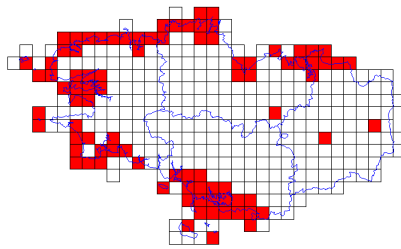

**Avocette élégante (26/359)**

**Balbuzard pêcheur (1/359)**

**Barge à queue noire (27/359)**

**Barge rousse (46/359)**

**Bec-croisé des sapins (13/359)**

**Bécasse des bois (82/359)**

**Bécasseau cocorli (1/359)**

**Bécasseau maubèche (35/359)**

**Bécasseau minute (1/359)**

# Atlas des oiseaux en hiver - Cartes par espèce

**Bécasseau sanderling (62/359)**

**Bécasseau variable (89/359)**

**Bécasseau violet (30/359)**

**Bécassin à long bec (1/359)**

**Bécassine des marais (149/359)**