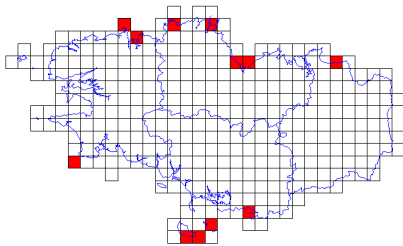

Grand Labbe (12/359)