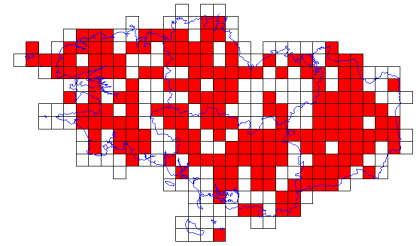

**Grèbe jougris (2/359)**

**Grimpereau des bois (2/359)**

# Atlas des oiseaux en hiver - Cartes par espèce

**Grimpereau des jardins (195/359)**

**Grive draine (198/359)**

**Grive litorne (198/359)**

**Grive mauvis (245/359)**

**Grive musicienne (282/359)**

**Grosbec casse-noyaux (21/359)**

**Grue cendrée (5/359)**

**Guillemot de Troïl (39/359)**

**Harelde boréale (4/359)**

**Harle bièvre (38/359)**

**Harle huppé (52/359)**

**Harle piette (12/359)**

**Héron cendré (243/359)**

**Héron garde-bœufs (50/359)**