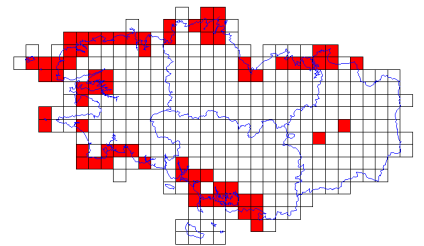

# Atlas des oiseaux en hiver - Cartes par espèce

**Canard chipeau (76/359)**

**Canard colvert (226/359)**

**Canard mandarin (2/359)**

**Canard pilet (54/359)**

**Canard siffleur (99/359)**

**Canard souchet (88/359)**

**Chardonneret élégant (216/359)**

**Chevalier à pattes jaunes (1/359)**

**Chevalier aboyeur (48/359)**

**Chevalier arlequin (21/359)**

**Chevalier culblanc (79/359)**

**Chevalier gambette (72/359)**

**Chevalier grivelé (1/359)**

# Atlas des oiseaux en hiver - Cartes par espèce

**Choucas des tours (225/359)**

**Chouette hulotte (87/359)**

**Cigogne blanche (1/359)**

**Cisticole des joncs (20/359)**

**Combattant varié (16/359)**

**Corbeau freux (51/359)**