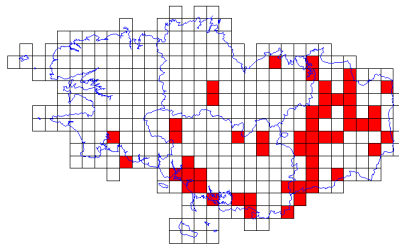

Grande Aigrette (53/359)