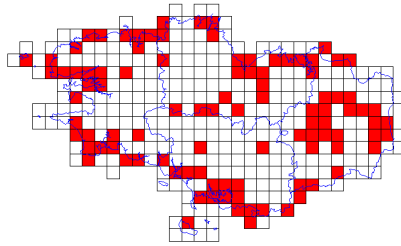

# Atlas des oiseaux en hiver - Cartes par espèce

**Canard chipeau (76/359)**

**Canard colvert (226/359)**

**Canard mandarin (2/359)**

**Canard pilet (54/359)**

**Canard siffleur (99/359)**

**Canard souchet (88/359)**

**Chardonneret élégant (216/359)**

**Chevalier à pattes jaunes (1/359)**

**Chevalier aboyeur (48/359)**

**Chevalier arlequin (21/359)**

**Chevalier culblanc (79/359)**

**Chevalier gambette (72/359)**

**Chevalier grivelé (1/359)**