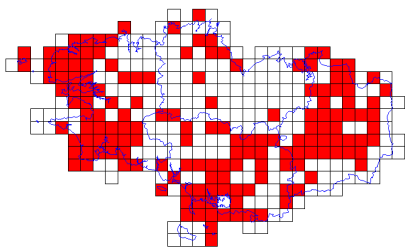

**Bécasseau maubèche (35/359)**

**Bécasseau minute (1/359)**

# Atlas des oiseaux en hiver - Cartes par espèce

**Bécasseau sanderling (62/359)**

**Bécasseau variable (89/359)**

**Bécasseau violet (30/359)**

**Bécassin à long bec (1/359)**

**Bécassine des marais (149/359)**

**Bécassine sourde (22/359)**

**Bergeronnette de Yarrell (160/359)**

**Bergeronnette des ruisseaux (148/359)**

**Bergeronnette grise (203/359)**

**Bernache à cou roux (3/359)**

**Bernache à crinière (1/359)**

**Bernache cravant (67/359)**

**Bernache cravant à ventre pâle (5/359)**

**Bernache du Canada (4/359)**

**Bernache du Pacifique (1/359)**