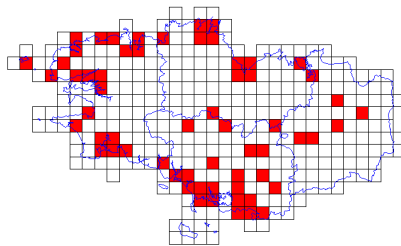

Chouette hulotte (87/359)

Chevalier guignette (62/359)