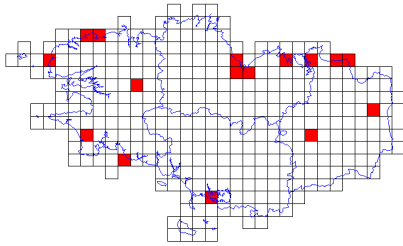

# Atlas des oiseaux en hiver - Cartes par espèce

**Bécasseau sanderling (62/359)**

**Bécasseau variable (89/359)**

**Bécasseau violet (30/359)**

**Bécassin à long bec (1/359)**

**Bécassine des marais (149/359)**

**Bécassine sourde (22/359)**

**Bergeronnette de Yarrell (160/359)**

**Bergeronnette des ruisseaux (148/359)**

**Bergeronnette grise (203/359)**

**Bernache à cou roux (3/359)**

**Bernache à crinière (1/359)**

**Bernache cravant (67/359)**

**Bernache cravant à ventre pâle (5/359)**

**Bernache du Canada (4/359)**

**Bernache du Pacifique (1/359)**

# Atlas des oiseaux en hiver - Cartes par espèce

**Bernache nonnette (16/359)**

**Bouscarle de Cetti (48/359)**

**Bouvreuil pivoine (174/359)**

**Bruant des neiges (11/359)**

**Bruant des roseaux (90/359)**