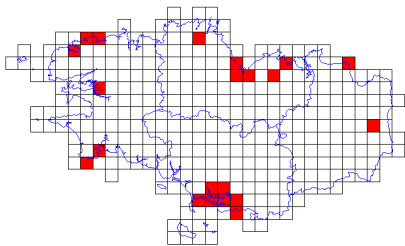

# Atlas des oiseaux en hiver - Cartes par espèce

**Canard chipeau (76/359)**

**Canard colvert (226/359)**

**Canard mandarin (2/359)**

**Canard pilet (54/359)**

**Canard siffleur (99/359)**

**Canard souchet (88/359)**

**Chardonneret élégant (216/359)**

**Chevalier à pattes jaunes (1/359)**

**Chevalier aboyeur (48/359)**

**Chevalier arlequin (21/359)**

**Chevalier culblanc (79/359)**

**Chevalier gambette (72/359)**

**Chevalier grivelé (1/359)**

# Atlas des oiseaux en hiver - Cartes par espèce

**Choucas des tours (225/359)**

**Chouette hulotte (87/359)**

**Cigogne blanche (1/359)**

**Cisticole des joncs (20/359)**

**Combattant varié (16/359)**

**Corbeau freux (51/359)**