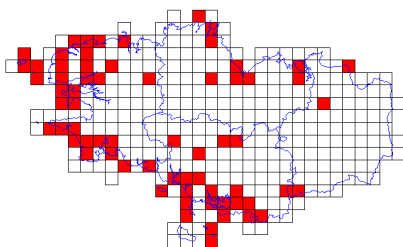

# Atlas des oiseaux en hiver - Cartes par espèce

**Plongeon arctique (26/359)**

**Plongeon catmarin (26/359)**

**Plongeon imbrin (46/359)**

**Pluvier argenté (76/359)**

**Pluvier doré (138/359)**

**Pouillot à grands sourcils (2/359)**

**Pouillot de Pallas (1/359)**

**Pouillot véloce (140/359)**

**Puffin des Anglais (1/359)**

**Puffin des Baléares (20/359)**

**Puffin fuligineux (2/359)**

**Pygargue à tête blanche (1/359)**

**Râle d'eau (67/359)**