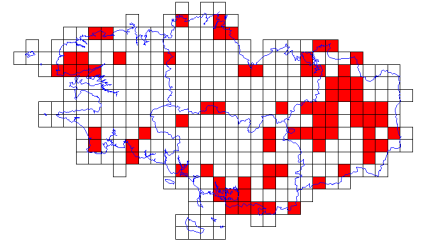

**Fou de Bassan (55/359)**

**Foulque macroule (162/359)**

# Atlas des oiseaux en hiver - Cartes par espèce

**Fuligule à bec cerclé (2/359)**

**Fuligule à tête noire (1/359)**

**Fuligule milouin (78/359)**

**Fuligule milouinan (10/359)**

**Fuligule morillon (91/359)**

**Fuligule nyroca (1/359)**

**Fulmar boréal (10/359)**

**Gallinule poule-d'eau (194/359)**

**Garrot à œil d'or (28/359)**

**Geai des chênes (272/359)**

**Goéland à ailes blanches (9/359)**

**Goéland à bec cerclé (4/359)**