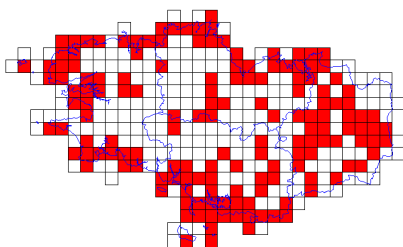

# Atlas des oiseaux en hiver - Cartes par espèce

**Goéland cendré (112/359)**

**Goéland leucopnée (18/359)**

**Goéland marin (118/359)**

**Grand Corbeau (33/359)**

**Grand Cormoran (221/359)**

**Grand Gravelot (79/359)**

**Grand Labbe (12/359)**

**Grande Aigrette (53/359)**

**Gravelot à collier interrompu (10/359)**

**Grèbe à cou noir (63/359)**

**Grèbe castagneux (140/359)**

**Grèbe esclavon (36/359)**

**Grèbe huppé (155/359)**

**Grèbe jougris (2/359)**

**Grimpereau des bois (2/359)**

# Atlas des oiseaux en hiver - Cartes par espèce

**Grimpereau des jardins (195/359)**

**Grive draine (198/359)**

**Grive litorne (198/359)**

**Grive mauvis (245/359)**

**Grive musicienne (282/359)**

**Grosbec casse-noyaux (21/359)**