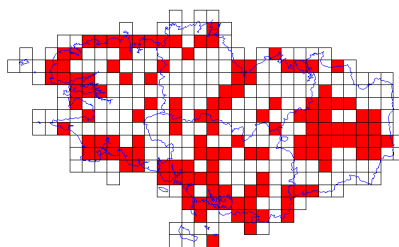

# Atlas des oiseaux en hiver - Cartes par espèce

**Hibou moyen-duc (15/359)**

**Hirondelle rustique (5/359)**

**Huîtrier pie (85/359)**

**Ibis falcinelle (1/359)**

**Ibis sacré (15/359)**

**Jaseur boréal (1/359)**

**Labbe à longue queue (1/359)**

**Labbe parasite (7/359)**

**Labbe pomarin (1/359)**

**Linotte mélodieuse (109/359)**

**Macareux moine (3/359)**

**Macreuse brune (14/359)**

**Macreuse noire (32/359)**

**Martin-pêcheur d'Europe (135/359)**