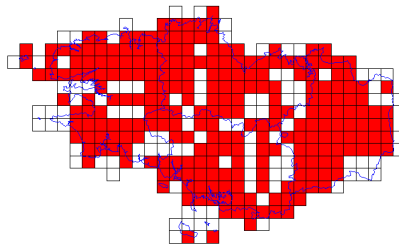

# Atlas des oiseaux en hiver - Cartes par espèce

**Tourterelle turque (266/359)**

**Traquet du désert (1/359)**

**Traquet motteux (2/359)**

**Troglodyte mignon (292/359)**

**Vanneau huppé (251/359)**

**Verdier d'Europe (270/359)**