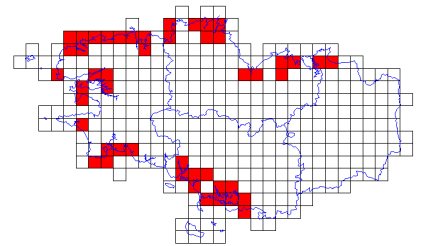

# Atlas des oiseaux en hiver - Cartes par espèce

**Canard chipeau (76/359)**

**Canard colvert (226/359)**

**Canard mandarin (2/359)**

**Canard pilet (54/359)**

**Canard siffleur (99/359)**

**Canard souchet (88/359)**

**Chardonneret élégant (216/359)**

**Chevalier à pattes jaunes (1/359)**

**Chevalier aboyeur (48/359)**

**Chevalier arlequin (21/359)**

**Chevalier culblanc (79/359)**

**Chevalier gambette (72/359)**

**Chevalier grivelé (1/359)**