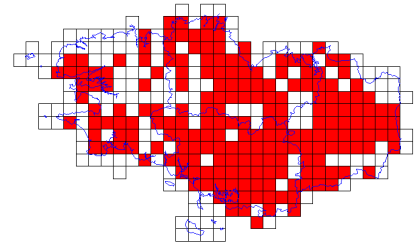

# Atlas des oiseaux en hiver - Cartes par espèce

**Roitelet huppé (167/359)**

**Rougegorge familier (313/359)**

**Rougequeue noir (78/359)**

**Sarcelle d'hiver (136/359)**

**Serin cini (33/359)**

**Sittelle torchepot (205/359)**