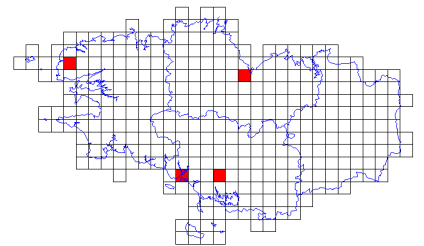

# Atlas des oiseaux en hiver - Cartes par espèce

**Fuligule à bec cerclé (2/359)**

**Fuligule à tête noire (1/359)**

**Fuligule milouin (78/359)**

**Fuligule milouinan (10/359)**

**Fuligule morillon (91/359)**

**Fuligule nyroca (1/359)**

**Fulmar boréal (10/359)**

**Gallinule poule-d'eau (194/359)**

**Garrot à œil d'or (28/359)**

**Geai des chênes (272/359)**

**Goéland à ailes blanches (9/359)**

**Goéland à bec cerclé (4/359)**

# Atlas des oiseaux en hiver - Cartes par espèce

**Goéland cendré (112/359)**

**Goéland leucopnée (18/359)**

**Goéland marin (118/359)**

**Grand Corbeau (33/359)**

**Grand Cormoran (221/359)**

**Grand Gravelot (79/359)**