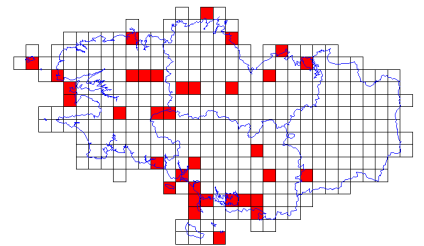

# Atlas des oiseaux en hiver - Cartes par espèce

**Cygne tuberculé (64/359)**

**Effraie des clochers (67/359)**

**Eider à duvet (13/359)**

**Epervier d'Europe (155/359)**

**Érismature rousse (3/359)**

**Etourneau sansonnet (299/359)**

**Faisan de Colchide (84/359)**

**Faucon crécerelle (244/359)**

**Faucon émerillon (54/359)**

**Faucon pèlerin (80/359)**

**Fauvette à tête noire (169/359)**

**Fauvette pitchou (35/359)**

**Flamant du Chili (1/359)**

**Fou de Bassan (55/359)**

**Foulque macroule (162/359)**

# Atlas des oiseaux en hiver - Cartes par espèce

**Fuligule à bec cerclé (2/359)**

**Fuligule à tête noire (1/359)**

**Fuligule milouin (78/359)**

**Fuligule milouinan (10/359)**

**Fuligule morillon (91/359)**