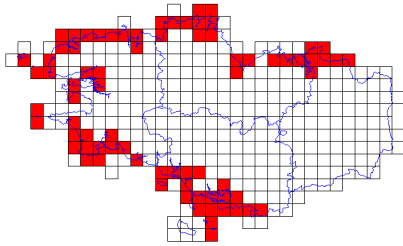

**Pigeon ramier (310/359)**

**Pingouin torda (61/359)**

**Pinson des arbres (316/359)**

**Pinson du Nord (121/359)**

**Pipit de Richard (1/359)**

**Pipit farlouse (234/359)**

**Pipit maritime (65/359)**

**Pipit spioncelle (46/359)**

# Atlas des oiseaux en hiver - Cartes par espèce

**Plongeon arctique (26/359)**

**Plongeon catmarin (26/359)**

**Plongeon imbrin (46/359)**

**Pluvier argenté (76/359)**

**Pluvier doré (138/359)**

**Pouillot à grands sourcils (2/359)**

**Pouillot de Pallas (1/359)**

**Pouillot véloce (140/359)**

**Puffin des Anglais (1/359)**

**Puffin des Baléares (20/359)**

**Puffin fuligineux (2/359)**

**Pygargue à tête blanche (1/359)**

**Râle d'eau (67/359)**