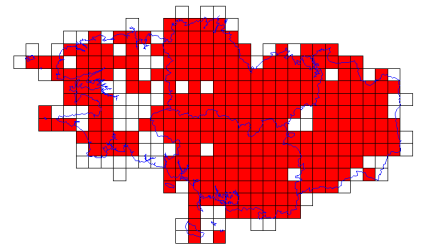

Moineau domestique (276/359)