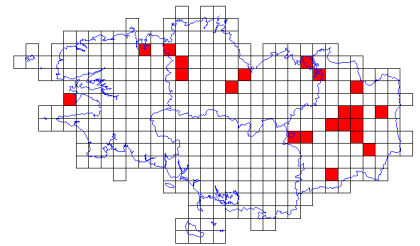

**Grèbe jougris (2/359)**

**Grimpereau des bois (2/359)**

# Atlas des oiseaux en hiver - Cartes par espèce

**Grimpereau des jardins (195/359)**

**Grive draine (198/359)**

**Grive litorne (198/359)**

**Grive mauvis (245/359)**

**Grive musicienne (282/359)**

**Grosbec casse-noyaux (21/359)**

**Grue cendrée (5/359)**

**Guillemot de Troïl (39/359)**

**Harelde boréale (4/359)**

**Harle bièvre (38/359)**

**Harle huppé (52/359)**

**Harle piette (12/359)**

**Héron cendré (243/359)**

**Héron garde-bœufs (50/359)**