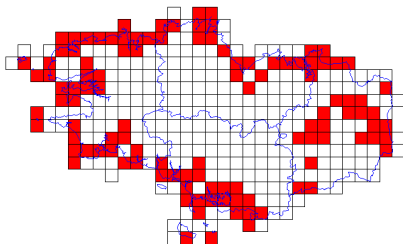

# Atlas des oiseaux en hiver - Cartes par espèce

**Choucas des tours (225/359)**

**Chouette hulotte (87/359)**

**Cigogne blanche (1/359)**

**Cisticole des joncs (20/359)**

**Combattant varié (16/359)**

**Corbeau freux (51/359)**

**Cormoran huppé (70/359)**

**Corneille mantelée (1/359)**

**Corneille noire (312/359)**

**Courlis cendré (111/359)**

**Courlis corlieu (17/359)**

**Crave à bec rouge (14/359)**

**Cygne chanteur (4/359)**

**Cygne de Bewick (1/359)**

**Cygne noir (9/359)**

# Atlas des oiseaux en hiver - Cartes par espèce

**Cygne tuberculé (64/359)**

**Effraie des clochers (67/359)**

**Eider à duvet (13/359)**

**Epervier d'Europe (155/359)**

**Érismature rousse (3/359)**

**Etourneau sansonnet (299/359)**