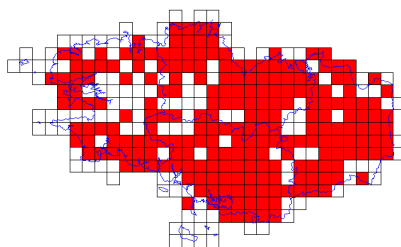

# Atlas des oiseaux en hiver - Cartes par espèce

**Nette rousse (5/359)**

**Océanite culblanc (1/359)**

**Océanite tempête (1/359)**

**Oie à bec court (1/359)**

**Oie à tête barrée (2/359)**

**Oie cendrée (19/359)**

**Oie des moissons (1/359)**

**Oie rieuse (5/359)**

**Panure à moustaches (3/359)**

**Perdrix grise (10/359)**

**Perdrix rouge (20/359)**

**Petit Gravelot (1/359)**

**Phalarope à bec large (2/359)**

**Pic épeiche (227/359)**