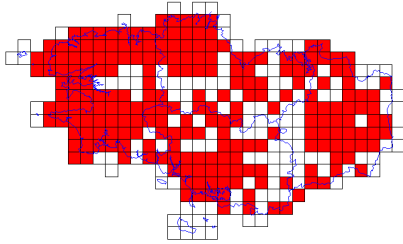

# Atlas des oiseaux en hiver - Cartes par espèce

**Canard chipeau (76/359)**

**Canard colvert (226/359)**

**Canard mandarin (2/359)**

**Canard pilet (54/359)**

**Canard siffleur (99/359)**

**Canard souchet (88/359)**

**Chardonneret élégant (216/359)**

**Chevalier à pattes jaunes (1/359)**

**Chevalier aboyeur (48/359)**

**Chevalier arlequin (21/359)**

**Chevalier culblanc (79/359)**

**Chevalier gambette (72/359)**

**Chevalier grivelé (1/359)**

**Chevalier guignette (62/359)**

**Chevêche d'Athéna (13/359)**

# Atlas des oiseaux en hiver - Cartes par espèce

**Choucas des tours (225/359)**

**Chouette hulotte (87/359)**

**Cigogne blanche (1/359)**

**Cisticole des joncs (20/359)**

**Combattant varié (16/359)**

**Corbeau freux (51/359)**