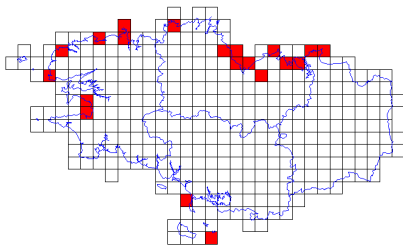

# Atlas des oiseaux en hiver - Cartes par espèce

**Plongeon arctique (26/359)**

**Plongeon catmarin (26/359)**

**Plongeon imbrin (46/359)**

**Pluvier argenté (76/359)**

**Pluvier doré (138/359)**

**Pouillot à grands sourcils (2/359)**

**Pouillot de Pallas (1/359)**

**Pouillot véloce (140/359)**

**Puffin des Anglais (1/359)**

**Puffin des Baléares (20/359)**

**Puffin fuligineux (2/359)**

**Pygargue à tête blanche (1/359)**

**Râle d'eau (67/359)**