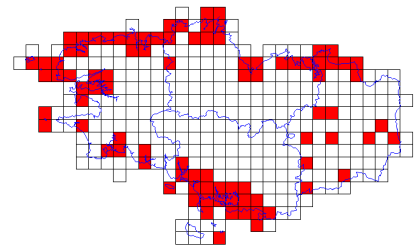

# Atlas des oiseaux en hiver - Cartes par espèce

**Roitelet huppé (167/359)**

**Rougegorge familier (313/359)**

**Rougequeue noir (78/359)**

**Sarcelle d'hiver (136/359)**

**Serin cini (33/359)**

**Sittelle torchepot (205/359)**

**Sizerin cabaret (1/359)**

**Sizerin flammé (3/359)**

**Spatule blanche (33/359)**

**Sterne caugek (72/359)**

**Tadorne casarca (2/359)**

**Tadorne de Belon (91/359)**

**Tarier pâtre (124/359)**

**Tarin des aulnes (154/359)**