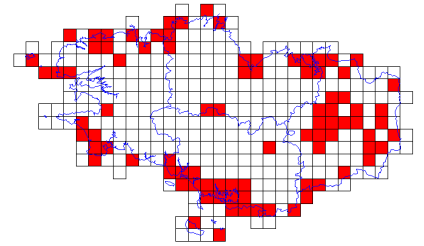

**Bruant fauve (1/359)**

**Bruant jaune (99/359)**

**Bruant lapon (10/359)**

**Bruant proyer (10/359)**

**Bruant zizi (106/359)**

**Busard des roseaux (47/359)**

**Busard Saint-Martin (84/359)**

**Buse variable (270/359)**

# Atlas des oiseaux en hiver - Cartes par espèce

**Canard chipeau (76/359)**

**Canard colvert (226/359)**

**Canard mandarin (2/359)**

**Canard pilet (54/359)**

**Canard siffleur (99/359)**

**Canard souchet (88/359)**

**Chardonneret élégant (216/359)**

**Chevalier à pattes jaunes (1/359)**

**Chevalier aboyeur (48/359)**

**Chevalier arlequin (21/359)**

**Chevalier culblanc (79/359)**

**Chevalier gambette (72/359)**

**Chevalier grivelé (1/359)**