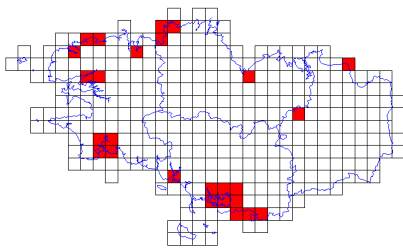

# Atlas des oiseaux en hiver - Cartes par espèce

**Accenteur mouchet (290/359)**

**Aigrette garzette (141/359)**

**Alouette des champs (178/359)**

**Alouette haussecol (1/359)**

**Alouette lulu (65/359)**

**Autour des palombes (5/359)**

**Avocette élégante (26/359)**

**Balbuzard pêcheur (1/359)**

**Barge à queue noire (27/359)**

**Barge rousse (46/359)**

**Bec-croisé des sapins (13/359)**

**Bécasse des bois (82/359)**

**Bécasseau cocorli (1/359)**