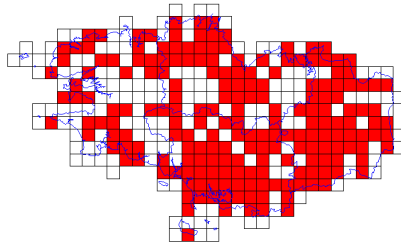

# Atlas des oiseaux en hiver - Cartes par espèce

**Goéland cendré (112/359)**

**Goéland leucopnée (18/359)**

**Goéland marin (118/359)**

**Grand Corbeau (33/359)**

**Grand Cormoran (221/359)**

**Grand Gravelot (79/359)**

**Grèbe jougris (2/359)**

**Grimpereau des bois (2/359)**

# Atlas des oiseaux en hiver - Cartes par espèce

**Grimpereau des jardins (195/359)**

**Grive draine (198/359)**

**Grive litorne (198/359)**

**Grive mauvis (245/359)**

**Grive musicienne (282/359)**

**Grosbec casse-noyaux (21/359)**