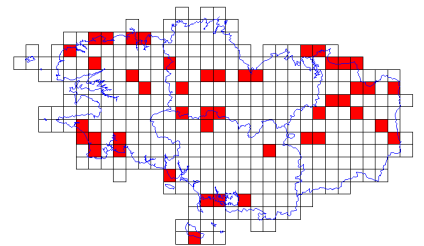

# Atlas des oiseaux en hiver - Cartes par espèce

**Pic mar (24/359)**

**Pic noir (57/359)**

**Pic vert (221/359)**

**Pie bavarde (289/359)**

**Pie-grièche grise (6/359)**

**Pigeon biset (81/359)**

**Pigeon colombin (50/359)**

**Pigeon ramier (310/359)**

**Pingouin torda (61/359)**

**Pinson des arbres (316/359)**

**Pinson du Nord (121/359)**

**Pipit de Richard (1/359)**

**Pipit farlouse (234/359)**

**Pipit maritime (65/359)**

**Pipit spioncelle (46/359)**

# Atlas des oiseaux en hiver - Cartes par espèce

**Plongeon arctique (26/359)**

**Plongeon catmarin (26/359)**

**Plongeon imbrin (46/359)**

**Pluvier argenté (76/359)**

**Pluvier doré (138/359)**

**Pouillot à grands sourcils (2/359)**