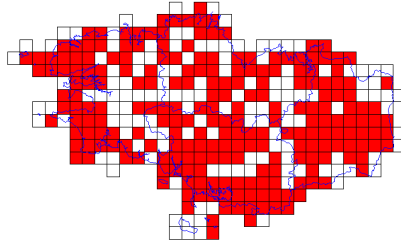

# Atlas des oiseaux en hiver - Cartes par espèce

**Bernache nonnette (16/359)**

**Bouscarle de Cetti (48/359)**

**Bouvreuil pivoine (174/359)**

**Bruant des neiges (11/359)**

**Bruant des roseaux (90/359)**

**Bruant fauve (1/359)**

**Bruant jaune (99/359)**

**Bruant lapon (10/359)**

**Bruant proyer (10/359)**

**Bruant zizi (106/359)**

**Busard des roseaux (47/359)**

**Busard Saint-Martin (84/359)**

**Buse variable (270/359)**

**Butor étoilé (27/359)**

**Caille des blés (3/359)**

# Atlas des oiseaux en hiver - Cartes par espèce

**Canard chipeau (76/359)**

**Canard colvert (226/359)**

**Canard mandarin (2/359)**

**Canard pilet (54/359)**

**Canard siffleur (99/359)**

**Canard souchet (88/359)**