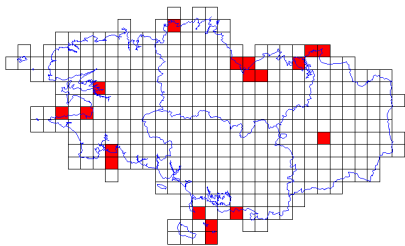

# Atlas des oiseaux en hiver - Cartes par espèce

**Merle noir (313/359)**

**Mésange à longue queue (233/359)**

**Mésange bleue (304/359)**

**Mésange charbonnière (296/359)**

**Mésange huppée (140/359)**

**Mésange noire (43/359)**

**Mésange nonnette (158/359)**

**Milan royal (13/359)**

**Moineau domestique (276/359)**

**Moineau friquet (10/359)**

**Mouette de Franklin (1/359)**

**Mouette mélanocéphale (94/359)**

**Mouette pygmée (18/359)**

**Mouette rieuse (286/359)**

**Mouette tridactyle (43/359)**