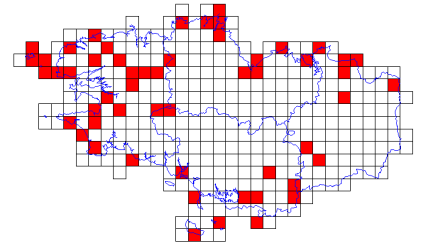

# Atlas des oiseaux en hiver - Cartes par espèce

**Cygne tuberculé (64/359)**

**Effraie des clochers (67/359)**

**Eider à duvet (13/359)**

**Epervier d'Europe (155/359)**

**Érismature rousse (3/359)**

**Etourneau sansonnet (299/359)**

**Faisan de Colchide (84/359)**

**Faucon crécerelle (244/359)**

**Faucon émerillon (54/359)**

**Faucon pèlerin (80/359)**

**Fauvette à tête noire (169/359)**

**Fauvette pitchou (35/359)**

**Flamant du Chili (1/359)**