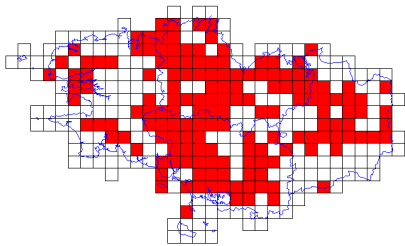

Mésange nonnette (158/359)