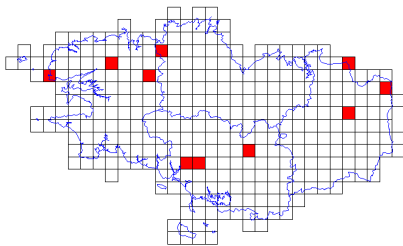

# Atlas des oiseaux en hiver - Cartes par espèce

**Nette rousse (5/359)**

**Océanite culblanc (1/359)**

**Océanite tempête (1/359)**

**Oie à bec court (1/359)**

**Oie à tête barrée (2/359)**

**Oie cendrée (19/359)**

**Oie des moissons (1/359)**

**Oie rieuse (5/359)**

**Panure à moustaches (3/359)**

**Perdrix grise (10/359)**

**Perdrix rouge (20/359)**

**Petit Gravelot (1/359)**

**Phalarope à bec large (2/359)**

**Pic épeiche (227/359)**