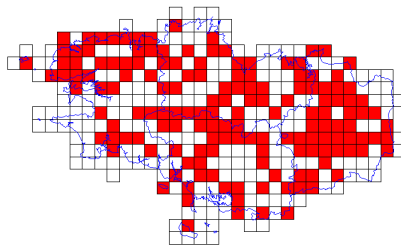

Traquet du désert (1/359)

Tarin des aulnes (154/359)