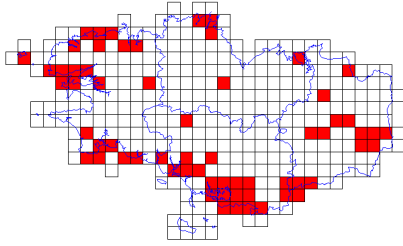

# Atlas des oiseaux en hiver - Cartes par espèce

**Choucas des tours (225/359)**

**Chouette hulotte (87/359)**

**Cigogne blanche (1/359)**

**Cisticole des joncs (20/359)**

**Combattant varié (16/359)**

**Corbeau freux (51/359)**

**Cormoran huppé (70/359)**

**Corneille mantelée (1/359)**

**Corneille noire (312/359)**

**Courlis cendré (111/359)**

**Courlis corlieu (17/359)**

**Crave à bec rouge (14/359)**

**Cygne chanteur (4/359)**

**Cygne de Bewick (1/359)**

# Atlas des oiseaux en hiver - Cartes par espèce

**Cygne tuberculé (64/359)**

**Effraie des clochers (67/359)**

**Eider à duvet (13/359)**

**Epervier d'Europe (155/359)**

**Érismature rousse (3/359)**

**Etourneau sansonnet (299/359)**