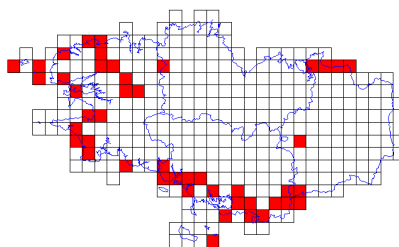

# Atlas des oiseaux en hiver - Cartes par espèce

**Bernache nonnette (16/359)**

**Bouscarle de Cetti (48/359)**

**Bouvreuil pivoine (174/359)**

**Bruant des neiges (11/359)**

**Bruant des roseaux (90/359)**

**Bruant fauve (1/359)**

**Bruant jaune (99/359)**

**Bruant lapon (10/359)**

**Bruant proyer (10/359)**

**Bruant zizi (106/359)**

**Busard des roseaux (47/359)**

**Busard Saint-Martin (84/359)**

**Buse variable (270/359)**

**Butor étoilé (27/359)**

**Caille des blés (3/359)**

# Atlas des oiseaux en hiver - Cartes par espèce

**Canard chipeau (76/359)**

**Canard colvert (226/359)**

**Canard mandarin (2/359)**

**Canard pilet (54/359)**

**Canard siffleur (99/359)**

**Canard souchet (88/359)**