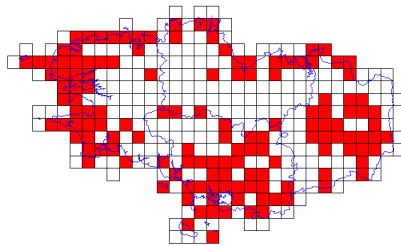

**Pigeon ramier (310/359)**

**Pingouin torda (61/359)**

**Pinson des arbres (316/359)**

**Pinson du Nord (121/359)**

**Pipit de Richard (1/359)**

**Pipit farlouse (234/359)**

**Pipit maritime (65/359)**

**Pipit spioncelle (46/359)**

# Atlas des oiseaux en hiver - Cartes par espèce

**Plongeon arctique (26/359)**

**Plongeon catmarin (26/359)**

**Plongeon imbrin (46/359)**

**Pluvier argenté (76/359)**

**Pluvier doré (138/359)**

**Pouillot à grands sourcils (2/359)**

**Pouillot de Pallas (1/359)**

**Pouillot véloce (140/359)**

**Puffin des Anglais (1/359)**

**Puffin des Baléares (20/359)**

**Puffin fuligineux (2/359)**

**Pygargue à tête blanche (1/359)**

**Râle d'eau (67/359)**