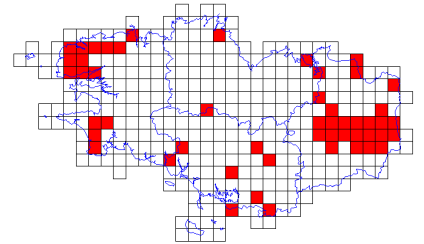

# Atlas des oiseaux en hiver - Cartes par espèce

**Choucas des tours (225/359)**

**Chouette hulotte (87/359)**

**Cigogne blanche (1/359)**

**Cisticole des joncs (20/359)**

**Combattant varié (16/359)**

**Corbeau freux (51/359)**

**Cormoran huppé (70/359)**

**Corneille mantelée (1/359)**

**Corneille noire (312/359)**

**Courlis cendré (111/359)**

**Courlis corlieu (17/359)**

**Crave à bec rouge (14/359)**

**Cygne chanteur (4/359)**

**Cygne de Bewick (1/359)**