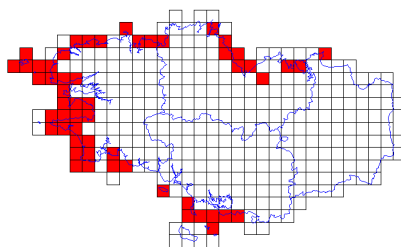

# Atlas des oiseaux en hiver - Cartes par espèce

**Cygne tuberculé (64/359)**

**Effraie des clochers (67/359)**

**Eider à duvet (13/359)**

**Epervier d'Europe (155/359)**

**Érismature rousse (3/359)**

**Etourneau sansonnet (299/359)**

**Faisan de Colchide (84/359)**

**Faucon crécerelle (244/359)**

**Faucon émerillon (54/359)**

**Faucon pèlerin (80/359)**

**Fauvette à tête noire (169/359)**

**Fauvette pitchou (35/359)**

**Flamant du Chili (1/359)**

**Fou de Bassan (55/359)**

**Foulque macroule (162/359)**

# Atlas des oiseaux en hiver - Cartes par espèce

**Fuligule à bec cerclé (2/359)**

**Fuligule à tête noire (1/359)**

**Fuligule milouin (78/359)**

**Fuligule milouinan (10/359)**

**Fuligule morillon (91/359)**