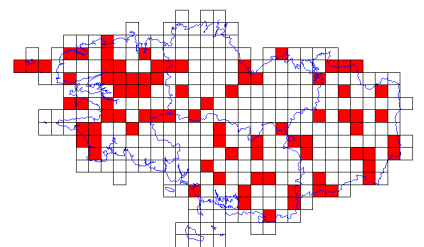

# Atlas des oiseaux en hiver - Cartes par espèce

**Bernache nonnette (16/359)**

**Bouscarle de Cetti (48/359)**

**Bouvreuil pivoine (174/359)**

**Bruant des neiges (11/359)**

**Bruant des roseaux (90/359)**

**Bruant fauve (1/359)**

**Bruant jaune (99/359)**

**Bruant lapon (10/359)**

**Bruant proyer (10/359)**

**Bruant zizi (106/359)**

**Busard des roseaux (47/359)**

**Busard Saint-Martin (84/359)**

**Buse variable (270/359)**

**Butor étoilé (27/359)**

**Caille des blés (3/359)**

# Atlas des oiseaux en hiver - Cartes par espèce

**Canard chipeau (76/359)**

**Canard colvert (226/359)**

**Canard mandarin (2/359)**

**Canard pilet (54/359)**

**Canard siffleur (99/359)**

**Canard souchet (88/359)**