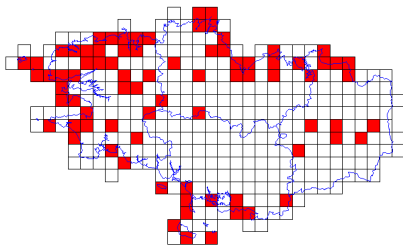

# Atlas des oiseaux en hiver - Cartes par espèce

**Cygne tuberculé (64/359)**

**Effraie des clochers (67/359)**

**Eider à duvet (13/359)**

**Epervier d'Europe (155/359)**

**Érismature rousse (3/359)**

**Etourneau sansonnet (299/359)**

**Faisan de Colchide (84/359)**

**Faucon crécerelle (244/359)**

**Faucon émerillon (54/359)**

**Faucon pèlerin (80/359)**

**Fauvette à tête noire (169/359)**

**Fauvette pitchou (35/359)**

**Flamant du Chili (1/359)**

**Fou de Bassan (55/359)**

**Foulque macroule (162/359)**

# Atlas des oiseaux en hiver - Cartes par espèce

**Fuligule à bec cerclé (2/359)**

**Fuligule à tête noire (1/359)**

**Fuligule milouin (78/359)**

**Fuligule milouinan (10/359)**

**Fuligule morillon (91/359)**