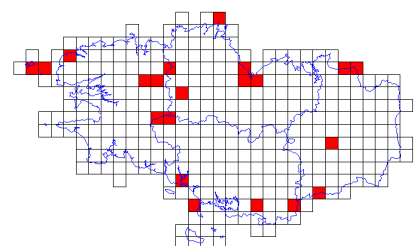

# Atlas des oiseaux en hiver - Cartes par espèce

**Grimpereau des jardins (195/359)**

**Grive draine (198/359)**

**Grive litorne (198/359)**

**Grive mauvis (245/359)**

**Grive musicienne (282/359)**

**Grosbec casse-noyaux (21/359)**

**Grue cendrée (5/359)**

**Guillemot de Troïl (39/359)**

**Harelde boréale (4/359)**

**Harle bièvre (38/359)**

**Harle huppé (52/359)**

**Harle piette (12/359)**

**Héron cendré (243/359)**

**Héron garde-bœufs (50/359)**

**Hibou des marais (21/359)**