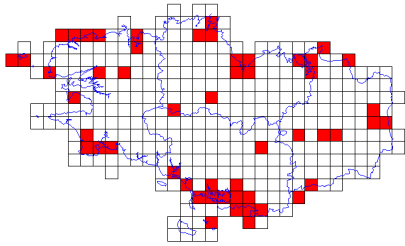

# Atlas des oiseaux en hiver - Cartes par espèce

**Canard chipeau (76/359)**

**Canard colvert (226/359)**

**Canard mandarin (2/359)**

**Canard pilet (54/359)**

**Canard siffleur (99/359)**

**Canard souchet (88/359)**

**Chardonneret élégant (216/359)**

**Chevalier à pattes jaunes (1/359)**

**Chevalier aboyeur (48/359)**

**Chevalier arlequin (21/359)**

**Chevalier culblanc (79/359)**

**Chevalier gambette (72/359)**

**Chevalier grivelé (1/359)**