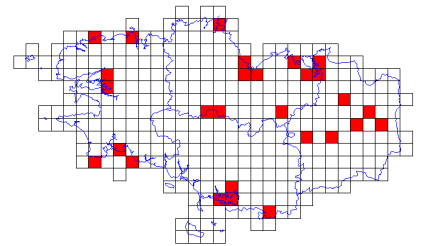

# Atlas des oiseaux en hiver - Cartes par espèce

**Fuligule à bec cerclé (2/359)**

**Fuligule à tête noire (1/359)**

**Fuligule milouin (78/359)**

**Fuligule milouinan (10/359)**

**Fuligule morillon (91/359)**

**Fuligule nyroca (1/359)**

**Fulmar boréal (10/359)**

**Gallinule poule-d'eau (194/359)**

**Garrot à œil d'or (28/359)**

**Geai des chênes (272/359)**

**Goéland à ailes blanches (9/359)**

**Goéland à bec cerclé (4/359)**

# Atlas des oiseaux en hiver - Cartes par espèce

**Goéland cendré (112/359)**

**Goéland leucopnée (18/359)**

**Goéland marin (118/359)**

**Grand Corbeau (33/359)**

**Grand Cormoran (221/359)**

**Grand Gravelot (79/359)**