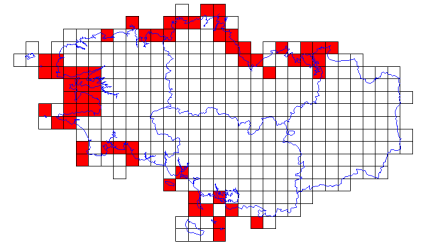

# Atlas des oiseaux en hiver - Cartes par espèce

**Pic mar (24/359)**

**Pic noir (57/359)**

**Pic vert (221/359)**

**Pie bavarde (289/359)**

**Pie-grièche grise (6/359)**

**Pigeon biset (81/359)**

**Pigeon colombin (50/359)**

**Pigeon ramier (310/359)**

**Pingouin torda (61/359)**

**Pinson des arbres (316/359)**

**Pinson du Nord (121/359)**

**Pipit de Richard (1/359)**

**Pipit farlouse (234/359)**

**Pipit maritime (65/359)**

**Pipit spioncelle (46/359)**