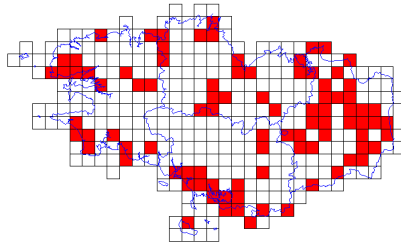

# Atlas des oiseaux en hiver - Cartes par espèce

**Fuligule à bec cerclé (2/359)**

**Fuligule à tête noire (1/359)**

**Fuligule milouin (78/359)**

**Fuligule milouinan (10/359)**

**Fuligule morillon (91/359)**

**Fuligule nyroca (1/359)**

**Fulmar boréal (10/359)**

**Gallinule poule-d'eau (194/359)**

**Garrot à œil d'or (28/359)**

**Geai des chênes (272/359)**

**Goéland à ailes blanches (9/359)**

**Goéland à bec cerclé (4/359)**