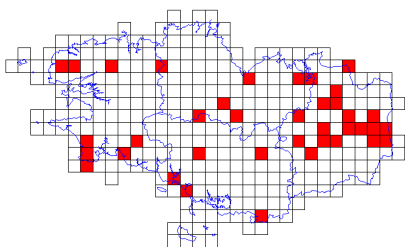

# Atlas des oiseaux en hiver - Cartes par espèce

**Grimpereau des jardins (195/359)**

**Grive draine (198/359)**

**Grive litorne (198/359)**

**Grive mauvis (245/359)**

**Grive musicienne (282/359)**

**Grosbec casse-noyaux (21/359)**

**Grue cendrée (5/359)**

**Guillemot de Troïl (39/359)**

**Harelde boréale (4/359)**

**Harle bièvre (38/359)**

**Harle huppé (52/359)**

**Harle piette (12/359)**

**Héron cendré (243/359)**

**Héron garde-bœufs (50/359)**

**Hibou des marais (21/359)**