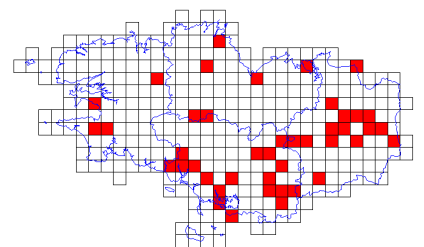

Pic vert (221/359)

Pic épeichette (43/359)