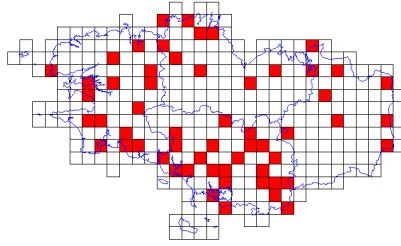

# Atlas des oiseaux en hiver - Cartes par espèce

**Nette rousse (5/359)**

**Océanite culblanc (1/359)**

**Océanite tempête (1/359)**

**Oie à bec court (1/359)**

**Oie à tête barrée (2/359)**

**Oie cendrée (19/359)**

**Oie des moissons (1/359)**

**Oie rieuse (5/359)**

**Panure à moustaches (3/359)**

**Perdrix grise (10/359)**

**Perdrix rouge (20/359)**

**Petit Gravelot (1/359)**

**Phalarope à bec large (2/359)**

**Pic épeiche (227/359)**

**Pic épeichette (43/359)**

# Atlas des oiseaux en hiver - Cartes par espèce

**Pic mar (24/359)**

**Pic noir (57/359)**

**Pic vert (221/359)**

**Pie bavarde (289/359)**

**Pie-grièche grise (6/359)**

**Pigeon biset (81/359)**

**Pigeon colombin (50/359)**