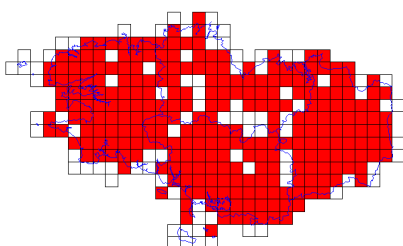

# Atlas des oiseaux en hiver - Cartes par espèce

**Bernache nonnette (16/359)**

**Bouscarle de Cetti (48/359)**

**Bouvreuil pivoine (174/359)**

**Bruant des neiges (11/359)**

**Bruant des roseaux (90/359)**

**Bruant fauve (1/359)**

**Bruant jaune (99/359)**

**Bruant lapon (10/359)**

**Bruant proyer (10/359)**

**Bruant zizi (106/359)**

**Busard des roseaux (47/359)**

**Busard Saint-Martin (84/359)**

**Buse variable (270/359)**

**Butor étoilé (27/359)**

**Caille des blés (3/359)**

# Atlas des oiseaux en hiver - Cartes par espèce

**Canard chipeau (76/359)**

**Canard colvert (226/359)**

**Canard mandarin (2/359)**

**Canard pilet (54/359)**

**Canard siffleur (99/359)**

**Canard souchet (88/359)**