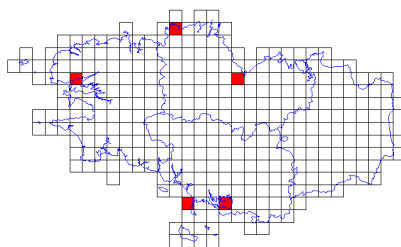

Goéland leucopnée (18/359)

Goéland bourgmestre (5/359)