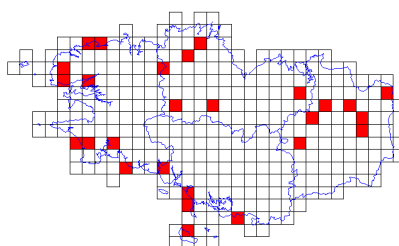

# Atlas des oiseaux en hiver - Cartes par espèce

**Bernache nonnette (16/359)**

**Bouscarle de Cetti (48/359)**

**Bouvreuil pivoine (174/359)**

**Bruant des neiges (11/359)**

**Bruant des roseaux (90/359)**

**Bruant fauve (1/359)**

**Bruant jaune (99/359)**

**Bruant lapon (10/359)**

**Bruant proyer (10/359)**

**Bruant zizi (106/359)**

**Busard des roseaux (47/359)**

**Busard Saint-Martin (84/359)**

**Buse variable (270/359)**

**Butor étoilé (27/359)**

**Caille des blés (3/359)**

# Atlas des oiseaux en hiver - Cartes par espèce

**Canard chipeau (76/359)**

**Canard colvert (226/359)**

**Canard mandarin (2/359)**

**Canard pilet (54/359)**

**Canard siffleur (99/359)**

**Canard souchet (88/359)**